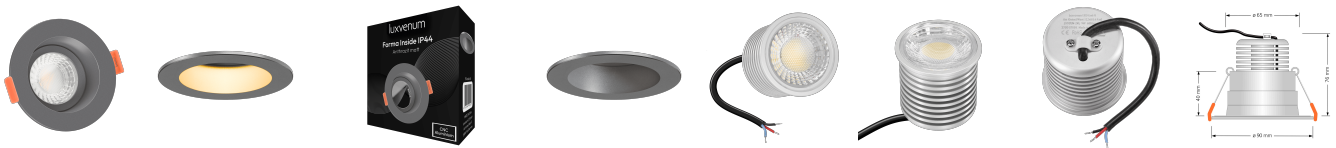

Produktdatenblatt

luxvenum

Produktinformationen

Name	24V Einbauleuchte | 9W & Tunable White 2700-5700K | anthrazit & 98 CRI Vollspektrum | blendfrei | IP44 & 60° Reflektor | Loxone, KNX, DALI
Artikelnummer	Inside-A-9WTune-60
Kategorien	LED Lösungen zur indirekten Beleuchtung, Innenbeleuchtung, Dimmbare Einbauleuchten, Außenbeleuchtung, Einbauleuchten, Lichtsteuerung, DALI, KNX, Loxone, Smart Home, Einbauleuchten, Einbauleuchten für Badezimmer, Einbauleuchten

Produktfotos

Hersteller

Name	luxvenum LED GmbH
Weblink	www.luxvenum.com
Adresse	Am Kreisel West 12, 56814 Faid, Deutschland
WEEE-Reg.-Nr.:	DE 12732366

Technische Daten

Gesamtmaße	90 x 90 x 76 mm
Lochausschnitt Ø	65 - 85 mm
Spannung (V)	DC 24V (Smart Home)
Leistung (W)	9W
Glühbirnenersatz	90W
Dimmbarkeit	Ja
Abstrahlwinkel	60° Reflektor
Lichtleistung	680 Lumen
Lichtfarbtemperatur (K)	Tunable White 2700-5700K
Farbwiedergabe (CRI / Ra)	CRI/Ra 98 (Vollspektrum)
Schutzklasse (IP)	IP44
Mittlere Lebensdauer	35.000 Std.
Schwenkbar	Nein
Material	Aluminium, Glas