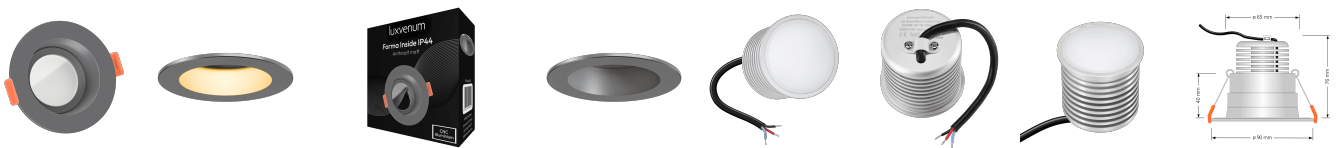

Produktinformationen

Name	24V Einbauleuchte 9W & Tunable White 2700-5700K anthrazit & 98 CRI Vollspektrum blendfrei IP44 & 90° Milchglas Loxone, KNX, DALI
Artikelnummer	Inside-A-9WTune-90
Kategorien	Dimmbare Einbauleuchten, Innenbeleuchtung, LED Lösungen zur indirekten Beleuchtung, Außenbeleuchtung, Einbauleuchten, Lichtsteuerung, DALI, KNX, Loxone, Smart Home, Einbauleuchten, Einbauleuchten für Badezimmer, Einbauleuchten

Produktfotos

Hersteller

Name	luxvenum LED GmbH
Weblink	www.luxvenum.com
Adresse	Am Kreisel West 12, 56814 Faid, Deutschland
WEEE-Reg.-Nr.:	DE 12732366

Technische Daten

Gesamtmaße	90 x 90 x 76 mm
Lochausschnitt Ø	65 - 85 mm
Spannung (V)	DC 24V (Smart Home)
Leistung (W)	9W
Glühbirnenersatz	90W
Dimmbarkeit	Ja
Abstrahlwinkel	90° Milchglas
Lichtleistung	570 Lumen
Lichtfarbtemperatur (K)	Tunable White 2700-5700K
Farbwiedergabe (CRI / Ra)	CRI/Ra 98 (Vollspektrum)
Schutzklasse (IP)	IP44
Mittlere Lebensdauer	35.000 Std.
Schwenkbar	Nein
Material	Aluminium, Glas

Sockel	ultra flach
Form	rund
Schaltzyklen	> 15.000
Anlaufzeit	< 1,00 Sek.
Zündzeit	< 0,5 Sek.
Farbe	anthrazit
Farbkonsistenz	< 6 SDCM
Energieeffizienzklasse	G
Marke / Hersteller	Luxvenum

EU Energielabel