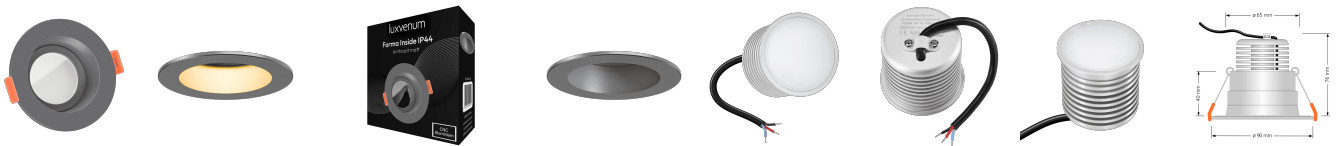

Produktdatenblatt

luxvenum

Produktinformationen

Name	24V Einbauleuchte 9W & Tunable White 2700-5700K anthrazit & 98 CRI Vollspektrum blendfrei IP44 & 90° Milchglas Loxone, KNX, DALI
Artikelnummer	Inside-A-9WTune-90
Kategorien	LED Lösungen zur indirekten Beleuchtung, Innenbeleuchtung, Dimmbare Einbauleuchten, Außenbeleuchtung, Einbauleuchten, Lichtsteuerung, DALI, KNX, Loxone, Smart Home, Einbauleuchten, Einbauleuchten für Badezimmer, Einbauleuchten

Produktfotos

Hersteller

Name	luxvenum LED GmbH
Weblink	www.luxvenum.com
Adresse	Am Kreisel West 12, 56814 Faid, Deutschland
WEEE-Reg.-Nr.:	DE 12732366

Technische Daten

Gesamtmaße	90 x 90 x 76 mm
Lochausschnitt Ø	65 - 85 mm
Spannung (V)	DC 24V (Smart Home)
Leistung (W)	9W
Glühbirnenersatz	90W
Dimmbarkeit	Ja
Abstrahlwinkel	90° Milchglas
Lichtleistung	570 Lumen
Lichtfarbtemperatur (K)	Tunable White 2700-5700K
Farbwiedergabe (CRI / Ra)	CRI/Ra 98 (Vollspektrum)
Schutzklasse (IP)	IP44
Mittlere Lebensdauer	35.000 Std.
Schwenkbar	Nein
Material	Aluminium, Glas

Sockel	ultra flach
Form	rund
Schaltzyklen	> 15.000
Anlaufzeit	< 1,00 Sek.
Zündzeit	< 0,5 Sek.
Farbe	anthrazit
Farbkonsistenz	< 6 SDCM
Energieeffizienzklasse	G
Marke / Hersteller	Luxvenum
Herstellergarantie	6 Jahre