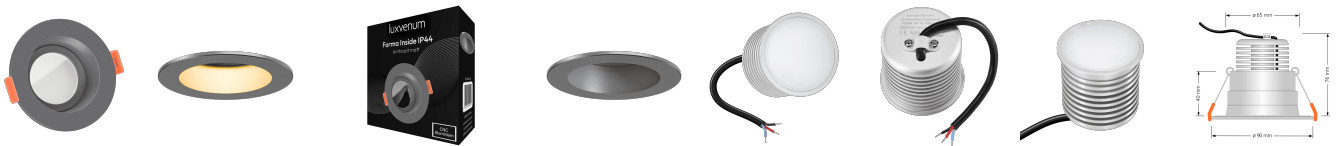

Produktdatenblatt

luxvenum

Produktinformationen

Name	24V Einbauleuchte | 9W & Tunable White 2700-5700K | anthrazit & 98 CRI Vollspektrum | blendfrei | IP44 & 90° Milchglas | Loxone, KNX, DALI
Artikelnummer	Inside-A-9WTune-90
Kategorien	LED Lösungen zur indirekten Beleuchtung, Innenbeleuchtung, Dimmbare Einbauleuchten, Außenbeleuchtung, Einbauleuchten, Lichtsteuerung, DALI, KNX, Loxone, Smart Home, Einbauleuchten, Einbauleuchten für Badezimmer, Einbauleuchten

Produktfotos

Hersteller

Name	luxvenum LED GmbH
Weblink	www.luxvenum.com
Adresse	Am Kreisel West 12, 56814 Faid, Deutschland
WEEE-Reg.-Nr.:	DE 12732366

Technische Daten

Gesamtmaße	90 x 90 x 76 mm
Lochausschnitt Ø	65 - 85 mm
Spannung (V)	DC 24V (Smart Home)
Leistung (W)	9W
Glühbirnenersatz	90W
Dimmbarkeit	Ja
Abstrahlwinkel	90° Milchglas
Lichtleistung	570 Lumen
Lichtfarbtemperatur (K)	Tunable White 2700-5700K
Farbwiedergabe (CRI / Ra)	CRI/Ra 98 (Vollspektrum)
Schutzklasse (IP)	IP44
Mittlere Lebensdauer	35.000 Std.
Schwenkbar	Nein
Material	Aluminium, Glas