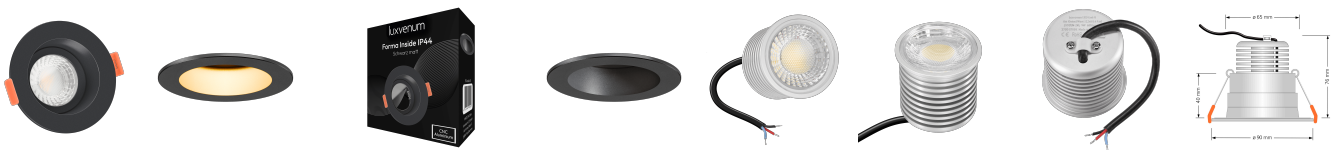

Produktinformationen

Name	24V Einbauleuchte | 9W & Tunable White 2700-5700K | schwarz & 98 CRI Vollspektrum | blendfrei | IP44 & 60° Reflektor | Loxone, KNX, DALI
Artikelnummer	Inside-S-9WTune-60
Kategorien	Dimmbare Einbauleuchten, Innenbeleuchtung, LED Lösungen zur indirekten Beleuchtung, Außenbeleuchtung, Einbauleuchten, Lichtsteuerung, DALI, KNX, Loxone, Smart Home, Einbauleuchten, Einbauleuchten für Badezimmer, Einbauleuchten

Produktfotos

Hersteller

Name	luxvenum LED GmbH
Weblink	www.luxvenum.com
Adresse	Am Kreisel West 12, 56814 Faid, Deutschland
WEEE-Reg.-Nr.:	DE 12732366

Technische Daten

Gesamtmaße	90 x 90 x 76 mm
Lochausschnitt Ø	65 - 85 mm
Spannung (V)	DC 24V (Smart Home)
Leistung (W)	9W
Glühbirnenersatz	90W
Dimmbarkeit	Ja
Abstrahlwinkel	60° Reflektor
Lichtleistung	680 Lumen
Lichtfarbtemperatur (K)	Tunable White 2700-5700K
Farbwiedergabe (CRI / Ra)	CRI/Ra 98 (Vollspektrum)
Schutzklasse (IP)	IP44
Mittlere Lebensdauer	35.000 Std.
Schwenkbar	Nein
Material	Aluminium, Glas