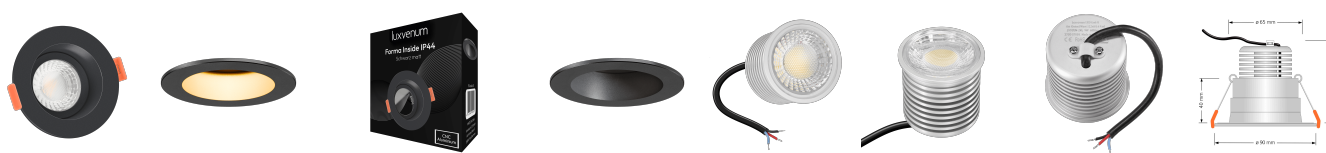

Produktdatenblatt

Produktinformationen

Name	24V Einbauleuchte 9W & Tunable White 2700-5700K schwarz & 98 CRI Vollspektrum blendfrei IP44 & 60° Reflektor Loxone, KNX, DALI
Artikelnummer	Inside-S-9WTune-60
Kategorien	LED Lösungen zur indirekten Beleuchtung, Innenbeleuchtung, Dimmbare Einbauleuchten, Außenbeleuchtung, Einbauleuchten, Lichtsteuerung, DALI, KNX, Loxone, Smart Home, Einbauleuchten, Einbauleuchten für Badezimmer, Einbauleuchten

Produktfotos

Hersteller

Name	luxvenum LED GmbH
Weblink	www.luxvenum.com
Adresse	Am Kreisel West 12, 56814 Faid, Deutschland
WEEE-Reg.-Nr.:	DE 12732366

Technische Daten

Gesamtmaße	90 x 90 x 76 mm
Lochausschnitt Ø	65 - 85 mm
Spannung (V)	DC 24V (Smart Home)
Leistung (W)	9W
Glühbirnenersatz	90W
Dimmbarkeit	Ja
Abstrahlwinkel	60° Reflektor
Lichtleistung	680 Lumen
Lichtfarbtemperatur (K)	Tunable White 2700-5700K
Farbwiedergabe (CRI / Ra)	CRI/Ra 98 (Vollspektrum)
Schutzklasse (IP)	IP44
Mittlere Lebensdauer	35.000 Std.
Schwenkbar	Nein
Material	Aluminium, Glas

Sockel	ultra flach
Form	rund
Schaltzyklen	> 15.000
Anlaufzeit	< 1,00 Sek.
Zündzeit	< 0,5 Sek.
Farbe	schwarz
Farbkonsistenz	< 6 SDCM
Energieeffizienzklasse	G
Marke / Hersteller	Luxvenum
Herstellergarantie	6 Jahre