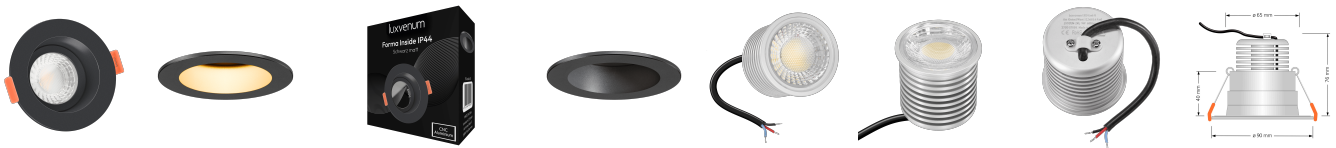

Produktinformationen

Name	24V Einbauleuchte | 9W & Tunable White 2700-5700K | schwarz & 98 CRI Vollspektrum | blendfrei | IP44 & 60° Reflektor | Loxone, KNX, DALI
Artikelnummer	Inside-S-9WTune-60
Kategorien	LED Lösungen zur indirekten Beleuchtung, Innenbeleuchtung, Dimmbare Einbauleuchten, Außenbeleuchtung, Einbauleuchten, Lichtsteuerung, DALI, KNX, Loxone, Smart Home, Einbauleuchten, Einbauleuchten für Badezimmer, Einbauleuchten

Produktfotos

Hersteller

Name	luxvenum LED GmbH
Weblink	www.luxvenum.com
Adresse	Am Kreisel West 12, 56814 Faid, Deutschland
WEEE-Reg.-Nr.:	DE 12732366

Technische Daten

Gesamtmaße	90 x 90 x 76 mm
Lochausschnitt Ø	65 - 85 mm
Spannung (V)	DC 24V (Smart Home)
Leistung (W)	9W
Glühbirnenersatz	90W
Dimmbarkeit	Ja
Abstrahlwinkel	60° Reflektor
Lichtleistung	680 Lumen
Lichtfarbtemperatur (K)	Tunable White 2700-5700K
Farbwiedergabe (CRI / Ra)	CRI/Ra 98 (Vollspektrum)
Schutzklasse (IP)	IP44
Mittlere Lebensdauer	35.000 Std.
Schwenkbar	Nein
Material	Aluminium, Glas