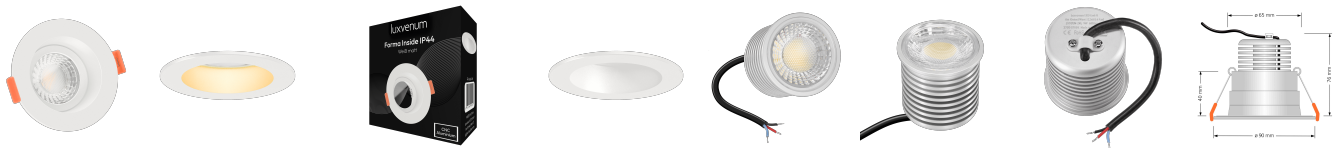

Produktinformationen

Name	24V Einbauleuchte 9W & Tunable White 2700-5700K weiß & 98 CRI Vollspektrum blendfrei IP44 & 60° Reflektor Loxone, KNX, DALI
Artikelnummer	Inside-W-9WTune-60
Kategorien	LED Lösungen zur indirekten Beleuchtung, Innenbeleuchtung, Dimmbare Einbauleuchten, Außenbeleuchtung, Einbauleuchten, Lichtsteuerung, DALI, KNX, Loxone, Smart Home, Einbauleuchten, Einbauleuchten für Badezimmer, Einbauleuchten

Produktfotos

Hersteller

Name	luxvenum LED GmbH
Weblink	www.luxvenum.com
Adresse	Am Kreisel West 12, 56814 Faid, Deutschland
WEEE-Reg.-Nr.:	DE 12732366

Technische Daten

Gesamtmaße	90 x 90 x 76 mm
Lochausschnitt Ø	65 - 85 mm
Spannung (V)	DC 24V (Smart Home)
Leistung (W)	9W
Glühbirnenersatz	90W
Dimmbarkeit	Ja
Abstrahlwinkel	60° Reflektor
Lichtleistung	680 Lumen
Lichtfarbtemperatur (K)	Tunable White 2700-5700K
Farbwiedergabe (CRI / Ra)	CRI/Ra 98 (Vollspektrum)
Schutzklasse (IP)	IP44
Mittlere Lebensdauer	35.000 Std.
Schwenkbar	Nein
Material	Aluminium, Glas

Sockel	ultra flach
Form	rund
Schaltzyklen	> 15.000
Anlaufzeit	< 1,00 Sek.
Zündzeit	< 0,5 Sek.
Farbe	weiß
Farbkonsistenz	< 6 SDCM
Energieeffizienzklasse	G
Marke / Hersteller	Luxvenum
Herstellergarantie	6 Jahre