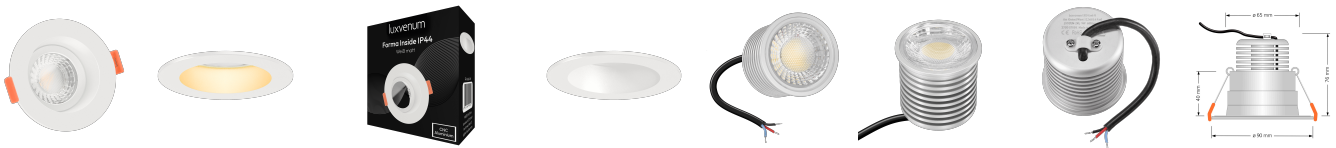

Produktdatenblatt

luxvenum

Produktinformationen

Name	24V Einbauleuchte 9W & Tunable White 2700-5700K weiß & 98 CRI Vollspektrum blendfrei IP44 & 60° Reflektor Loxone, KNX, DALI
Artikelnummer	Inside-W-9WTune-60
Kategorien	LED Lösungen zur indirekten Beleuchtung, Innenbeleuchtung, Dimmbare Einbauleuchten, Außenbeleuchtung, Einbauleuchten, Lichtsteuerung, DALI, KNX, Loxone, Smart Home, Einbauleuchten, Einbauleuchten für Badezimmer, Einbauleuchten

Produktfotos

Hersteller

Name	luxvenum LED GmbH
Weblink	www.luxvenum.com
Adresse	Am Kreisel West 12, 56814 Faid, Deutschland
WEEE-Reg.-Nr.:	DE 12732366

Technische Daten

Gesamtmaße	90 x 90 x 76 mm
Lochausschnitt Ø	65 - 85 mm
Spannung (V)	DC 24V (Smart Home)
Leistung (W)	9W
Glühbirnenersatz	90W
Dimmbarkeit	Ja
Abstrahlwinkel	60° Reflektor
Lichtleistung	680 Lumen
Lichtfarbtemperatur (K)	Tunable White 2700-5700K
Farbwiedergabe (CRI / Ra)	CRI/Ra 98 (Vollspektrum)
Schutzklasse (IP)	IP44
Mittlere Lebensdauer	35.000 Std.
Schwenkbar	Nein
Material	Aluminium, Glas

Sockel	ultra flach
Form	rund
Schaltzyklen	> 15.000
Anlaufzeit	< 1,00 Sek.
Zündzeit	< 0,5 Sek.
Farbe	weiß
Farbkonsistenz	< 6 SDCM
Energieeffizienzklasse	G
Marke / Hersteller	Luxvenum
Herstellergarantie	6 Jahre
Für Möbeleinbau geeignet	Ja