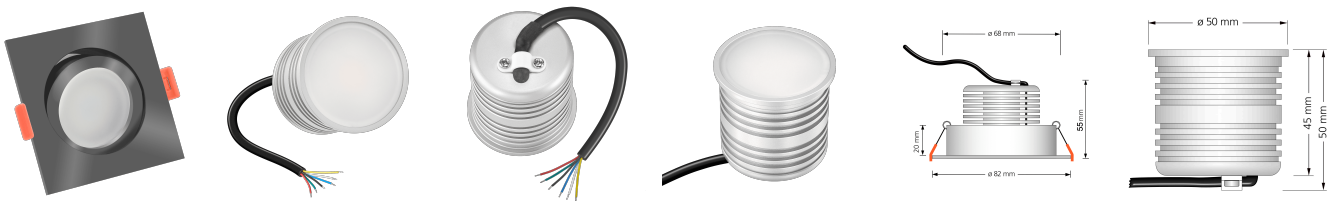

Produktinformationen

Name	24V Einbauleuchte RGB + CCT (2700-5700K) 9W & Vollspektrum CRI 98 anthrazit eckig 120° KNX, DALI, Loxone, GIRA, JUNG
Artikelnummer	FE-AA-9W24V-RGB
Kategorien	Innenbeleuchtung, Flache Einbauleuchten, Dimmbare Einbauleuchten, Lichtsteuerung, DALI, KNX, Loxone, Smart Home, Einbauleuchten, Einbauleuchten

Produktfotos

Hersteller

Name	luxvenum LED GmbH
Weblink	www.luxvenum.com
Adresse	Am Kreisel West 12, 56814 Faid, Deutschland
WEEE-Reg.-Nr.:	DE 12732366

Technische Daten

Gesamtmaße	82x82x55mm
Lochausschnitt Ø	68-78mm
Spannung (V)	DC 24V (Smart Home)
Leistung (W)	9W
Glühbirnenersatz	90W
Dimmbarkeit	Ja
Abstrahlwinkel	120° Milchglas
Lichtleistung	570 Lumen
Lichtfarbtemperatur (K)	RGB + 2700-5700K
Farbwiedergabe (CRI / Ra)	CRI/Ra 98 (Vollspektrum)
Schutzklasse (IP)	IP20
Mittlere Lebensdauer	35.000 Std.
Schwenkbar	Ja
Material	Aluminium

Sockel	ultra flach
Form	eckig
Schaltzyklen	> 25.000
Anlaufzeit	< 1,00 Sek.
Zündzeit	< 0,5 Sek.
Farbe	anthrazit
Farbkonsistenz	< 6 SDCM
Marke / Hersteller	Luxvenum
Energieeffizienzklasse	G

EU Energielabel