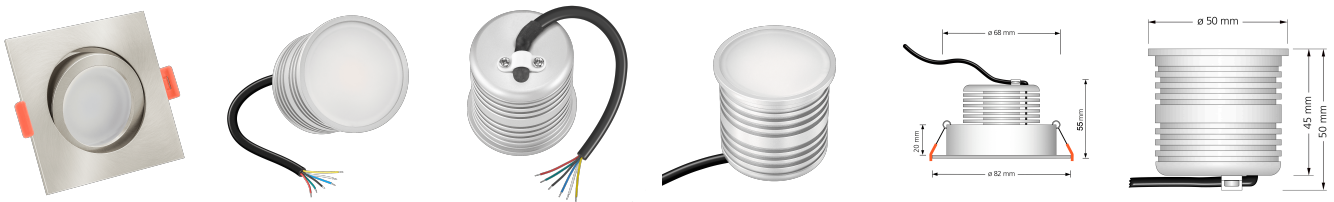

Produktinformationen

Name	24V Einbauleuchte RGB + CCT (2700-5700K) 9W & Vollspektrum CRI 98 Eisen eckig 120° KNX, DALI, Loxone, GIRA, JUNG
Artikelnummer	FE-EE-9W24V-RGB
Kategorien	Forma Eisen-gebürstet, Classic-Line, Inneneinbauleuchten

Produktfotos

Hersteller

Name	luxvenum LED GmbH
Weblink	www.luxvenum.com
Adresse	Am Kreisel West 12, 56814 Faid, Deutschland
WEEE-Reg.-Nr.:	DE 12732366

Technische Daten

Gesamtmaße	82x82x55mm
Lochausschnitt Ø	68-78mm
Spannung	DC 24V (Smart Home)
Leistung	9W
Glühbirnenersatz	90W
Dimmbarkeit	Ja
Abstrahlwinkel	120° Milchglas
Lichtleistung	570 Lumen
Lichtfarbtemperatur	RGB + 2700-5700K
Farbwiedergabe	CRI/Ra 98 (Vollspektrum)
Schutzklasse	IP20
Mittlere Lebensdauer	35.000 Std.
Schwenkbar	Ja
Material	Aluminium
Sockel	ultra flach

Form	eckig
Schaltzyklen	> 25.000
Anlaufzeit	< 1,00 Sek.
Zündzeit	< 0,5 Sek.
Farbe	Eisen-gebürstet
Farbkonsistenz	< 6 SDCM
Marke / Hersteller	Luxvenum
Energieeffizienzklasse	G

EU Energielabel