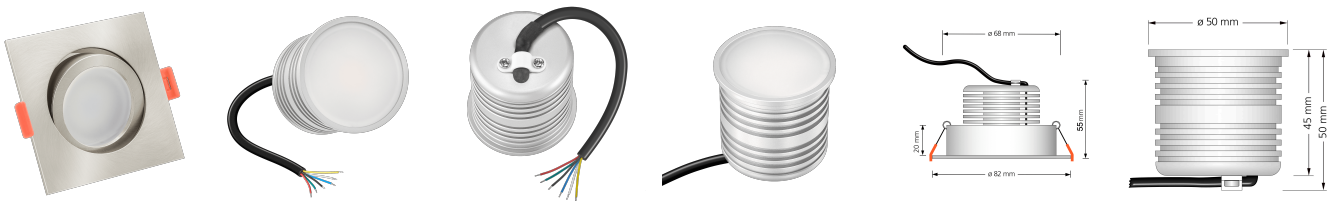

Produktinformationen

Name	24V Einbauleuchte | RGB + CCT (2700-5700K) | 9W & Vollspektrum CRI 98 | Eisen eckig | 120° | KNX, DALI, Loxone, GIRA, JUNG
Artikelnummer	FE-EE-9W24V-RGB
Kategorien	Flache Einbauleuchten, Innenbeleuchtung, Dimmbare Einbauleuchten, Lichtsteuerung, DALI, KNX, Loxone, Smart Home, Einbauleuchten, Einbauleuchten

Produktfotos

Hersteller

Name	luxvenum LED GmbH
Weblink	www.luxvenum.com
Adresse	Am Kreisel West 12, 56814 Faid, Deutschland
WEEE-Reg.-Nr.:	DE 12732366

Technische Daten

Gesamtmaße	82x82x55mm
Lochausschnitt Ø	68-78mm
Spannung (V)	DC 24V (Smart Home)
Leistung (W)	9W
Glühbirnenersatz	90W
Dimmbarkeit	Ja
Abstrahlwinkel	120° Milchglas
Lichtleistung	570 Lumen
Lichtfarbtemperatur (K)	RGB + 2700-5700K
Farbwiedergabe (CRI / Ra)	CRI/Ra 98 (Vollspektrum)
Schutzklasse (IP)	IP20
Mittlere Lebensdauer	35.000 Std.
Schwenkbar	Ja
Material	Aluminium