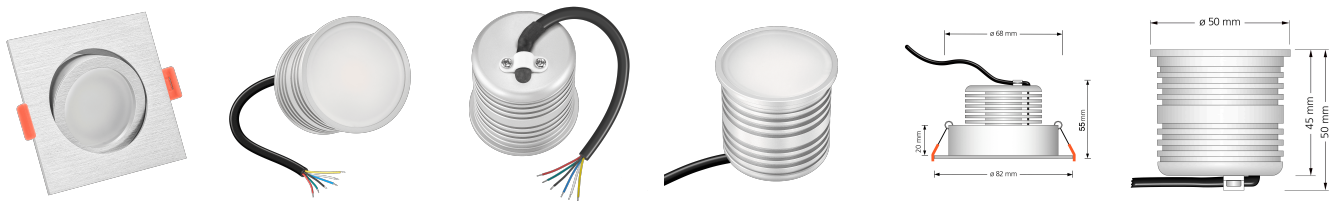

Produktinformationen

Name	24V Einbauleuchte RGB + CCT (2700-5700K) 9W & Vollspektrum CRI 98 gebürstet eckig 120° KNX, DALI, Loxone, GIRA, JUNG
Artikelnummer	FE-BRUBRU-9W24V-RGB
Kategorien	Innenbeleuchtung, Flache Einbauleuchten, Dimmbare Einbauleuchten, Lichtsteuerung, DALI, KNX, Loxone, Smart Home, Einbauleuchten, Einbauleuchten

Produktfotos

Hersteller

Name	luxvenum LED GmbH
Weblink	www.luxvenum.com
Adresse	Am Kreisel West 12, 56814 Faid, Deutschland
WEEE-Reg.-Nr.:	DE 12732366

Technische Daten

Gesamtmaße	82x82x55mm
Lochausschnitt Ø	68-78mm
Spannung (V)	DC 24V (Smart Home)
Leistung (W)	9W
Glühbirnenersatz	90W
Dimmbarkeit	Ja
Abstrahlwinkel	120° Milchglas
Lichtleistung	570 Lumen
Lichtfarbtemperatur (K)	RGB + 2700-5700K
Farbwiedergabe (CRI / Ra)	CRI/Ra 98 (Vollspektrum)
Schutzklasse (IP)	IP20
Mittlere Lebensdauer	35.000 Std.
Schwenkbar	Ja
Material	Aluminium

Sockel	ultra flach
Form	eckig
Schaltzyklen	> 25.000
Anlaufzeit	< 1,00 Sek.
Zündzeit	< 0,5 Sek.
Farbe	silber-gebürstet
Farbkonsistenz	< 6 SDCM
Marke / Hersteller	Luxvenum
Energieeffizienzklasse	G

EU Energielabel