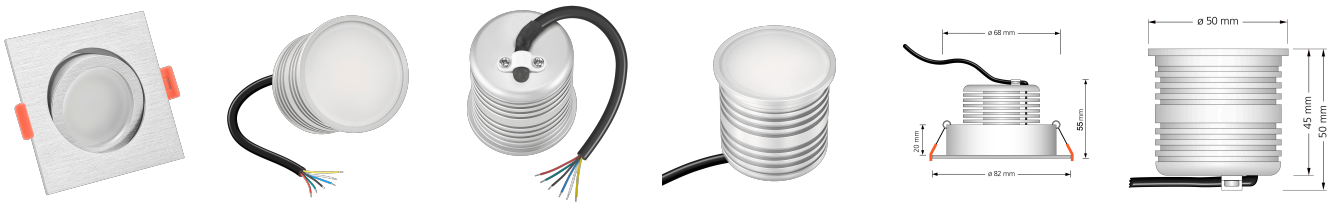

Produktinformationen

Name	24V Einbauleuchte RGB + CCT (2700-5700K) 9W & Vollspektrum CRI 98 gebürstet eckig 120° KNX, DALI, Loxone, GIRA, JUNG
Artikelnummer	FE-BRUBRU-9W24V-RGB
Kategorien	Forma silber-gebürstet, Classic-Line, Inneneinbauleuchten

Produktfotos

Hersteller

Name	luxvenum LED GmbH
Weblink	www.luxvenum.com
Adresse	Am Kreisel West 12, 56814 Faid, Deutschland
WEEE-Reg.-Nr.:	DE 12732366

Technische Daten

Gesamtmaße	82x82x55mm
Lochausschnitt Ø	68-78mm
Spannung	DC 24V (Smart Home)
Leistung	9W
Glühbirnenersatz	90W
Dimmbarkeit	Ja
Abstrahlwinkel	120° Milchglas
Lichtleistung	570 Lumen
Lichtfarbtemperatur	RGB + 2700-5700K
Farbwiedergabe	CRI/Ra 98 (Vollspektrum)
Schutzklasse	IP20
Mittlere Lebensdauer	35.000 Std.
Schwenkbar	Ja
Material	Aluminium
Sockel	ultra flach

Form	eckig
Schaltzyklen	> 25.000
Anlaufzeit	< 1,00 Sek.
Zündzeit	< 0,5 Sek.
Farbe	silber-gebürstet
Farbkonsistenz	< 6 SDCM
Marke / Hersteller	Luxvenum
Energieeffizienzklasse	G

EU Energielabel