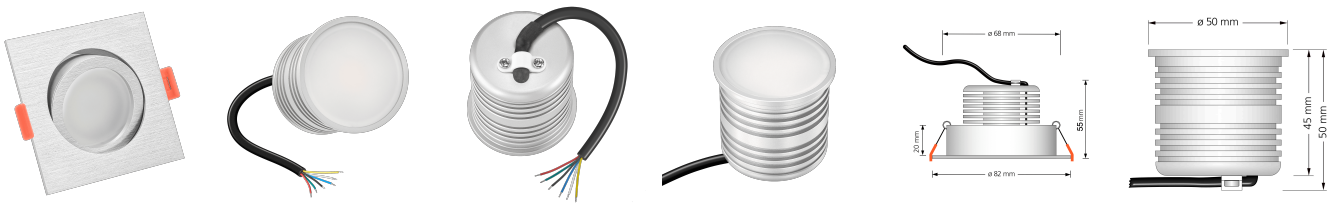

Produktinformationen

Name	24V Einbauleuchte RGB + CCT (2700-5700K) 9W & Vollspektrum CRI 98 gebürstet eckig 120° KNX, DALI, Loxone, GIRA, JUNG
Artikelnummer	FE-BRUBRU-9W24V-RGB
Kategorien	Flache Einbauleuchten, Innenbeleuchtung, Dimmbare Einbauleuchten, Lichtsteuerung, DALI, KNX, Loxone, Smart Home, Einbauleuchten, Einbauleuchten

Produktfotos

Hersteller

Name	luxvenum LED GmbH
Weblink	www.luxvenum.com
Adresse	Am Kreisel West 12, 56814 Faid, Deutschland
WEEE-Reg.-Nr.:	DE 12732366

Technische Daten

Gesamtmaße	82x82x55mm
Lochausschnitt Ø	68-78mm
Spannung (V)	DC 24V (Smart Home)
Leistung (W)	9W
Glühbirnenersatz	90W
Dimmbarkeit	Ja
Abstrahlwinkel	120° Milchglas
Lichtleistung	570 Lumen
Lichtfarbtemperatur (K)	RGB + 2700-5700K
Farbwiedergabe (CRI / Ra)	CRI/Ra 98 (Vollspektrum)
Schutzklasse (IP)	IP20
Mittlere Lebensdauer	35.000 Std.
Schwenkbar	Ja
Material	Aluminium