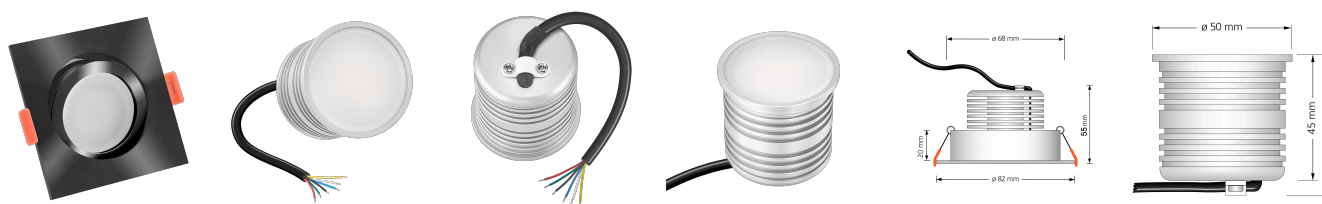

Produktdatenblatt

Produktinformationen

Name	24V Einbauleuchte RGB + CCT (2700-5700K) 9W & Vollspektrum CRI 98 schwarz eckig 120° KNX, DALI, Loxone, GIRA, JUNG
Artikelnummer	FE-SS-9W24V-RGB
Kategorien	Flache Einbauleuchten, Innenbeleuchtung, Dimmbare Einbauleuchten, Lichtsteuerung, DALI, KNX, Loxone, Smart Home, Einbauleuchten, Einbauleuchten

Produktfotos

Hersteller

Name	luxvenum LED GmbH
Weblink	www.luxvenum.com
Adresse	Am Kreisel West 12, 56814 Faid, Deutschland
WEEE-Reg.-Nr.:	DE 12732366

Technische Daten

Gesamtmaße	82x82x55mm
Lochausschnitt Ø	68-78mm
Spannung (V)	DC 24V (Smart Home)
Leistung (W)	9W
Glühbirnenersatz	90W
Dimmbarkeit	Ja
Abstrahlwinkel	120° Milchglas
Lichtleistung	570 Lumen
Lichtfarbtemperatur (K)	RGB + 2700-5700K
Farbwiedergabe (CRI / Ra)	CRI/Ra 98 (Vollspektrum)
Schutzklasse (IP)	IP20
Mittlere Lebensdauer	35.000 Std.
Schwenkbar	Ja
Material	Aluminium

Sockel	ultra flach
Form	eckig
Schaltzyklen	> 25.000
Anlaufzeit	< 1,00 Sek.
Zündzeit	< 0,5 Sek.
Farbe	schwarz
Farbkonsistenz	< 6 SDCM
Marke / Hersteller	Luxvenum
Energieeffizienzklasse	G
Herstellergarantie	6 Jahre