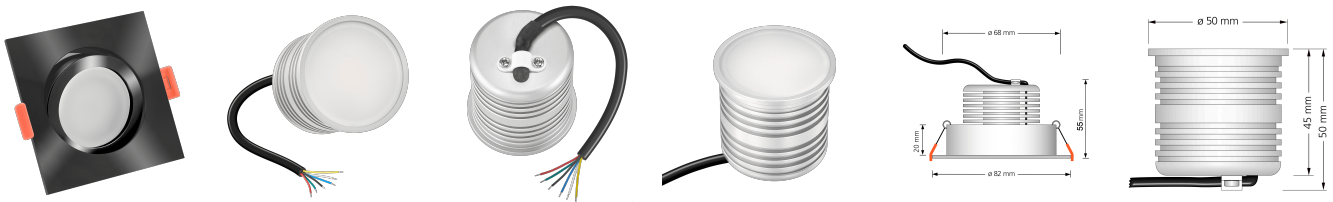

Produktdatenblatt

luxvenum

Produktinformationen

Name	24V Einbauleuchte RGB + CCT (2700-5700K) 9W & Vollspektrum CRI 98 schwarz eckig 120° KNX, DALI, Loxone, GIRA, JUNG
Artikelnummer	FE-SS-9W24V-RGB
Kategorien	Forma schwarz, Classic-Line, Inneneinbauleuchten

Produktfotos

Hersteller

Name	luxvenum LED GmbH
Weblink	www.luxvenum.com
Adresse	Am Kreisel West 12, 56814 Faid, Deutschland
WEEE-Reg.-Nr.:	DE 12732366

Technische Daten

Gesamtmaße	82x82x55mm
Lochausschnitt Ø	68-78mm
Spannung	DC 24V (Smart Home)
Leistung	9W
Glühbirnenersatz	90W
Dimmbarkeit	Ja
Abstrahlwinkel	120° Milchglas
Lichtleistung	570 Lumen
Lichtfarbtemperatur	RGB + 2700-5700K
Farbwiedergabe	CRI/Ra 98 (Vollspektrum)
Schutzklasse	IP20
Mittlere Lebensdauer	35.000 Std.
Schwenkbar	Ja
Material	Aluminium
Sockel	ultra flach

Form	eckig
Schaltzyklen	> 25.000
Anlaufzeit	< 1,00 Sek.
Zündzeit	< 0,5 Sek.
Farbe	schwarz
Farbkonsistenz	< 6 SDCM
Marke / Hersteller	Luxvenum
Energieeffizienzklasse	G

EU Energielabel