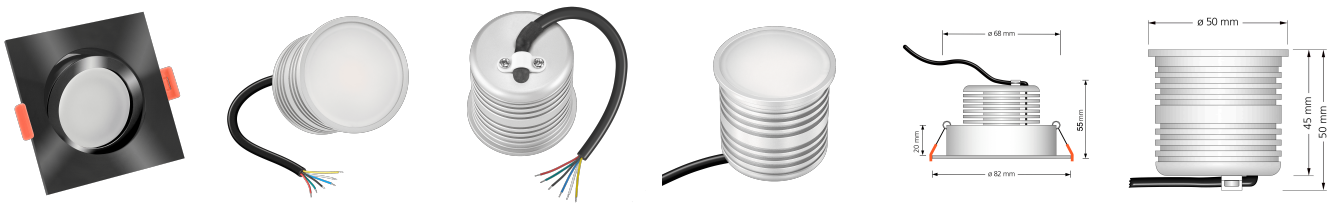

Produktinformationen

Name	24V Einbauleuchte | RGB + CCT (2700-5700K) | 9W & Vollspektrum CRI 98 | schwarz eckig | 120° | KNX, DALI, Loxone, GIRA, JUNG
Artikelnummer	FE-SS-9W24V-RGB
Kategorien	Flache Einbauleuchten, Innenbeleuchtung, Dimmbare Einbauleuchten, Lichtsteuerung, DALI, KNX, Loxone, Smart Home, Einbauleuchten, Einbauleuchten

Produktfotos

Hersteller

Name	luxvenum LED GmbH
Weblink	www.luxvenum.com
Adresse	Am Kreisel West 12, 56814 Faid, Deutschland
WEEE-Reg.-Nr.:	DE 12732366

Technische Daten

Gesamtmaße	82x82x55mm
Lochausschnitt Ø	68-78mm
Spannung (V)	DC 24V (Smart Home)
Leistung (W)	9W
Glühbirnenersatz	90W
Dimmbarkeit	Ja
Abstrahlwinkel	120° Milchglas
Lichtleistung	570 Lumen
Lichtfarbtemperatur (K)	RGB + 2700-5700K
Farbwiedergabe (CRI / Ra)	CRI/Ra 98 (Vollspektrum)
Schutzklasse (IP)	IP20
Mittlere Lebensdauer	35.000 Std.
Schwenkbar	Ja
Material	Aluminium