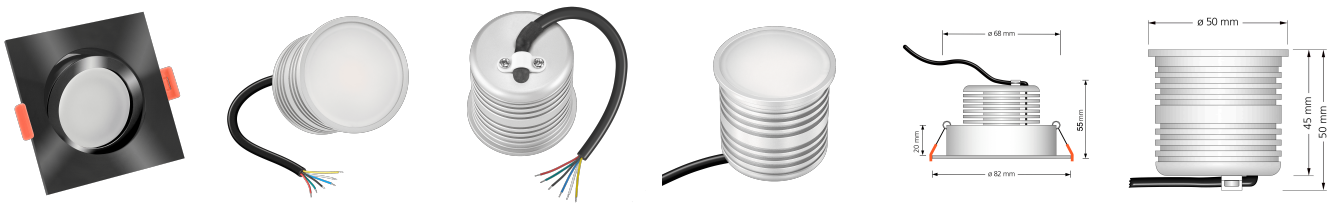

Produktinformationen

Name	24V Einbauleuchte RGB + CCT (2700-5700K) 9W & Vollspektrum CRI 98 schwarz eckig 120° KNX, DALI, Loxone, GIRA, JUNG
Artikelnummer	FE-SS-9W24V-RGB
Kategorien	Flache Einbauleuchten, Innenbeleuchtung, Dimmbare Einbauleuchten, Lichtsteuerung, DALI, KNX, Loxone, Smart Home, Einbauleuchten, Einbauleuchten

Produktfotos

Hersteller

Name	luxvenum LED GmbH
Weblink	www.luxvenum.com
Adresse	Am Kreisel West 12, 56814 Faid, Deutschland
WEEE-Reg.-Nr.:	DE 12732366

Technische Daten

Gesamtmaße	82x82x55mm
Lochausschnitt Ø	68-78mm
Spannung (V)	DC 24V (Smart Home)
Leistung (W)	9W
Glühbirnenersatz	90W
Dimmbarkeit	Ja
Abstrahlwinkel	120° Milchglas
Lichtleistung	570 Lumen
Lichtfarbtemperatur (K)	RGB + 2700-5700K
Farbwiedergabe (CRI / Ra)	CRI/Ra 98 (Vollspektrum)
Schutzklasse (IP)	IP20
Mittlere Lebensdauer	35.000 Std.
Schwenkbar	Ja
Material	Aluminium

Sockel	ultra flach
Form	eckig
Schaltzyklen	> 25.000
Anlaufzeit	< 1,00 Sek.
Zündzeit	< 0,5 Sek.
Farbe	schwarz
Farbkonsistenz	< 6 SDCM
Marke / Hersteller	Luxvenum
Energieeffizienzklasse	G
Herstellergarantie	6 Jahre
Für Möbeleinbau geeignet	Ja