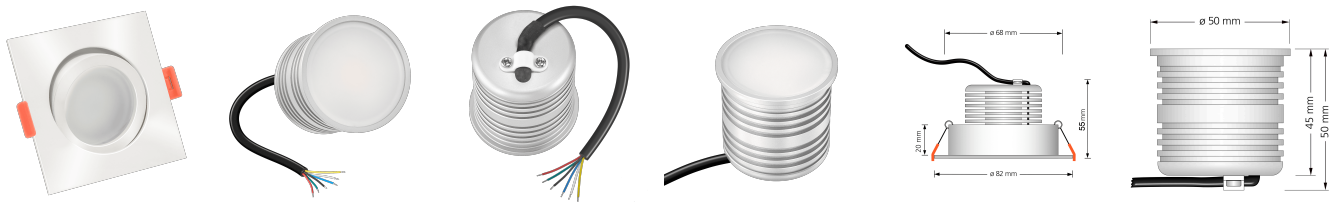

Produktinformationen

Name	24V Einbauleuchte | RGB + CCT (2700-5700K) | 9W & Vollspektrum CRI 98 | weiß eckig | 120° | KNX, DALI, Loxone, GIRA, JUNG
Artikelnummer	FE-WW-9W24V-RGB
Kategorien	Forma weiß, Classic-Line, Inneneinbauleuchten

Produktfotos

Hersteller

Name	luxvenum LED GmbH
Weblink	www.luxvenum.com
Adresse	Am Kreisel West 12, 56814 Faid, Deutschland
WEEE-Reg.-Nr.:	DE 12732366

Technische Daten

Gesamtmaße	82x82x55mm
Lochausschnitt Ø	68-78mm
Spannung	DC 24V (Smart Home)
Leistung	9W
Glühbirnenersatz	90W
Dimmbarkeit	Ja
Abstrahlwinkel	120° Milchglas
Lichtleistung	570 Lumen
Lichtfarbtemperatur	RGB + 2700-5700K
Farbwiedergabe	CRI/Ra 98 (Vollspektrum)
Schutzklasse	IP20
Mittlere Lebensdauer	35.000 Std.
Schwenkbar	Ja
Material	Aluminium
Sockel	ultra flach