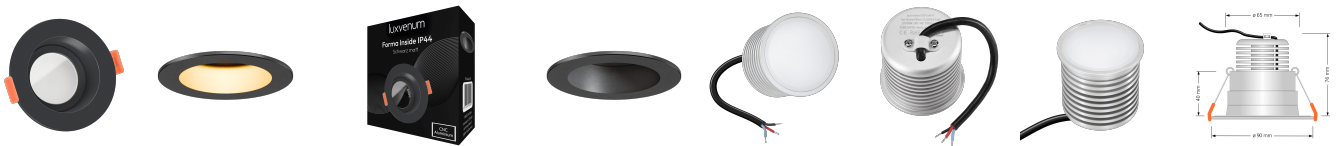

Produktdatenblatt

luxvenum

Produktinformationen

Name	24V Einbaustrahler 9W & Tunable White 2700-5700K schwarz & 98 CRI Vollspektrum blendfrei IP44 & 90° Milchglas Loxone, KNX, DALI
Artikelnummer	Inside-S-9WTune-90
Kategorien	Dimmbare Einbauleuchten, Innenbeleuchtung, LED Lösungen zur indirekten Beleuchtung, Außenbeleuchtung, Einbauleuchten, Lichtsteuerung, DALI, KNX, Loxone, Smart Home, Einbauleuchten, Einbauleuchten für Badezimmer, Einbauleuchten

Produktfotos

Hersteller

Name	luxvenum LED GmbH
Weblink	www.luxvenum.com
Adresse	Am Kreisel West 12, 56814 Faid, Deutschland
WEEE-Reg.-Nr.:	DE 12732366

Technische Daten

Gesamtmaße	90 x 90 x 76 mm
Lochausschnitt Ø	65 - 85 mm
Spannung (V)	DC 24V (Smart Home)
Leistung (W)	9W
Glühbirnenersatz	90W
Dimmbarkeit	Ja
Abstrahlwinkel	90° Milchglas
Lichtleistung	570 Lumen
Lichtfarbtemperatur (K)	Tunable White 2700-5700K
Farbwiedergabe (CRI / Ra)	CRI/Ra 98 (Vollspektrum)
Schutzklasse (IP)	IP44
Mittlere Lebensdauer	35.000 Std.
Schwenkbar	Nein
Material	Aluminium, Glas

Sockel	ultra flach
Form	rund
Schaltzyklen	> 15.000
Anlaufzeit	< 1,00 Sek.
Zündzeit	< 0,5 Sek.
Farbe	schwarz
Farbkonsistenz	< 6 SDCM
Energieeffizienzklasse	G
Marke / Hersteller	Luxvenum

EU Energielabel

RoHS