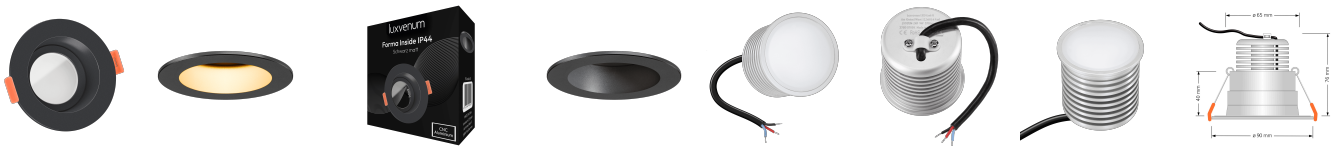

Produktdatenblatt

luxvenum

Produktinformationen

Name	24V Einbaustrahler 9W & Tunable White 2700-5700K schwarz & 98 CRI Vollspektrum blendfrei IP44 & 90° Milchglas Loxone, KNX, DALI
Artikelnummer	Inside-S-9WTune-90
Kategorien	LED Lösungen zur indirekten Beleuchtung, Innenbeleuchtung, Dimmbare Einbauleuchten, Außenbeleuchtung, Einbauleuchten, Lichtsteuerung, DALI, KNX, Loxone, Smart Home, Einbauleuchten, Einbauleuchten für Badezimmer, Einbauleuchten

Produktfotos

Hersteller

Name	luxvenum LED GmbH
Weblink	www.luxvenum.com
Adresse	Am Kreisel West 12, 56814 Faid, Deutschland
WEEE-Reg.-Nr.:	DE 12732366

Technische Daten

Gesamtmaße	90 x 90 x 76 mm
Lochausschnitt Ø	65 - 85 mm
Spannung (V)	DC 24V (Smart Home)
Leistung (W)	9W
Glühbirnenersatz	90W
Dimmbarkeit	Ja
Abstrahlwinkel	90° Milchglas
Lichtleistung	570 Lumen
Lichtfarbtemperatur (K)	Tunable White 2700-5700K
Farbwiedergabe (CRI / Ra)	CRI/Ra 98 (Vollspektrum)
Schutzklasse (IP)	IP44
Mittlere Lebensdauer	35.000 Std.
Schwenkbar	Nein
Material	Aluminium, Glas

Sockel	ultra flach
Form	rund
Schaltzyklen	> 15.000
Anlaufzeit	< 1,00 Sek.
Zündzeit	< 0,5 Sek.
Farbe	schwarz
Farbkonsistenz	< 6 SDCM
Energieeffizienzklasse	G
Marke / Hersteller	Luxvenum
Herstellergarantie	6 Jahre