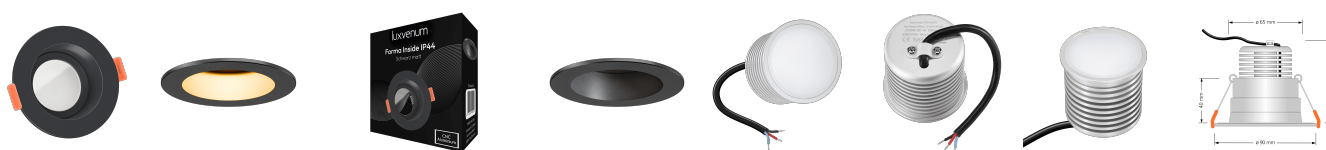

Produktdatenblatt

Produktinformationen

Name	24V Einbaustrahler 9W & Tunable White 2700-5700K schwarz & 98 CRI Vollspektrum blendfrei IP44 & 90° Milchglas Loxone, KNX, DALI
Artikelnummer	Inside-S-9WTune-90
Kategorien	LED Lösungen zur indirekten Beleuchtung, Innenbeleuchtung, Dimmbare Einbauleuchten, Außenbeleuchtung, Einbauleuchten, Lichtsteuerung, DALI, KNX, Loxone, Smart Home, Einbauleuchten, Einbauleuchten für Badezimmer, Einbauleuchten

Produktfotos

Hersteller

Name	luxvenum LED GmbH
Weblink	www.luxvenum.com
Adresse	Am Kreisel West 12, 56814 Faid, Deutschland
WEEE-Reg.-Nr.:	DE 12732366

Technische Daten

Gesamtmaße	90 x 90 x 76 mm
Lochausschnitt Ø	65 - 85 mm
Spannung (V)	DC 24V (Smart Home)
Leistung (W)	9W
Glühbirnenersatz	90W
Dimmbarkeit	Ja
Abstrahlwinkel	90° Milchglas
Lichtleistung	570 Lumen
Lichtfarbtemperatur (K)	Tunable White 2700-5700K
Farbwiedergabe (CRI / Ra)	CRI/Ra 98 (Vollspektrum)
Schutzklasse (IP)	IP44
Mittlere Lebensdauer	35.000 Std.
Schwenkbar	Nein
Material	Aluminium, Glas

Sockel	ultra flach
Form	rund
Schaltzyklen	> 15.000
Anlaufzeit	< 1,00 Sek.
Zündzeit	< 0,5 Sek.
Farbe	schwarz
Farbkonsistenz	< 6 SDCM
Energieeffizienzklasse	G
Marke / Hersteller	Luxvenum
Herstellergarantie	6 Jahre