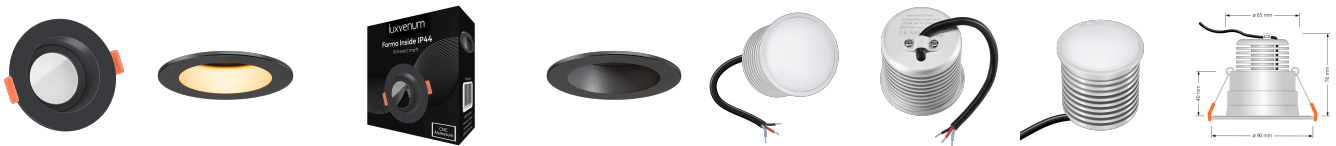

Produktdatenblatt

luxvenum

Produktinformationen

Name	24V Einbaustrahler | 9W & Tunable White 2700-5700K | schwarz & 98 CRI Vollspektrum | blendfrei | IP44 & 90° Milchglas | Loxone, KNX, DALI
Artikelnummer	Inside-S-9WTune-90
Kategorien	LED Lösungen zur indirekten Beleuchtung, Innenbeleuchtung, Dimmbare Einbauleuchten, Außenbeleuchtung, Einbauleuchten, Lichtsteuerung, DALI, KNX, Loxone, Smart Home, Einbauleuchten, Einbauleuchten für Badezimmer, Einbauleuchten

Produktfotos

Hersteller

Name	luxvenum LED GmbH
Weblink	www.luxvenum.com
Adresse	Am Kreisel West 12, 56814 Faid, Deutschland
WEEE-Reg.-Nr.:	DE 12732366

Technische Daten

Gesamtmaße	90 x 90 x 76 mm
Lochausschnitt Ø	65 - 85 mm
Spannung (V)	DC 24V (Smart Home)
Leistung (W)	9W
Glühbirnenersatz	90W
Dimmbarkeit	Ja
Abstrahlwinkel	90° Milchglas
Lichtleistung	570 Lumen
Lichtfarbtemperatur (K)	Tunable White 2700-5700K
Farbwiedergabe (CRI / Ra)	CRI/Ra 98 (Vollspektrum)
Schutzklasse (IP)	IP44
Mittlere Lebensdauer	35.000 Std.
Schwenkbar	Nein
Material	Aluminium, Glas