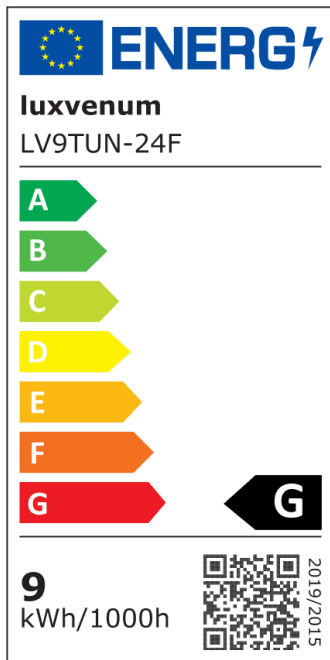

Material	Aluminium
Sockel	ultra flach
Form	rund
Schaltzyklen	> 25.000
Anlaufzeit	< 1,00 Sek.
Zündzeit	< 0,5 Sek.
Farbe	anthrazit, schwarz, weiß
Farbe / Kristalle	anthrazit / klare Kristalle, anthrazit / schwarze Kristalle, schwarz / klare Kristalle, schwarz / schwarze Kristalle, weiß / klare Kristalle, weiß / schwarze Kristalle
Farbkonsistenz	< 6 SDCM
Energieeffizienzklasse	G
Marke / Hersteller	Luxvenum

EU Energielabel

RoHS