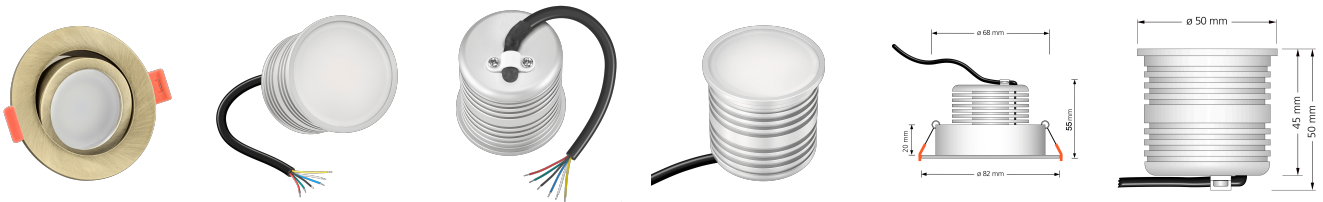

Produktdatenblatt

luxvenum

Produktinformationen

Name	24V Einbaustrahler RGB + CCT (2700-5700K) 9W & Vollspektrum CRI 98 Bronze rund 120° KNX, DALI, Loxone, GIRA, JUNG
Artikelnummer	FR-BB-9W24V-RGB
Kategorien	Forma Bronze-gebürstet, Classic-Line, Inneneinbauleuchten

Produktfotos

Hersteller

Name	luxvenum LED GmbH
Weblink	www.luxvenum.com
Adresse	Am Kreisel West 12, 56814 Faid, Deutschland
WEEE-Reg.-Nr.:	DE 12732366

Technische Daten

Gesamtmaße	82x82x55mm
Lochausschnitt Ø	68-78mm
Spannung	DC 24V (Smart Home)
Leistung	9W
Glühbirnenersatz	90W
Dimmbarkeit	Ja
Abstrahlwinkel	120° Milchglas
Lichtleistung	570 Lumen
Lichtfarbtemperatur	RGB + 2700-5700K
Farbwiedergabe	CRI/Ra 98 (Vollspektrum)
Schutzklasse	IP20
Mittlere Lebensdauer	35.000 Std.
Schwenkbar	Ja
Material	Aluminium
Sockel	ultra flach

Form	rund
Schaltzyklen	> 25.000
Anlaufzeit	< 1,00 Sek.
Zündzeit	< 0,5 Sek.
Farbe	Bronze-gebürstet
Farbkonsistenz	< 6 SDCM
Marke / Hersteller	Luxvenum
Energieeffizienzklasse	G

EU Energielabel

RoHS