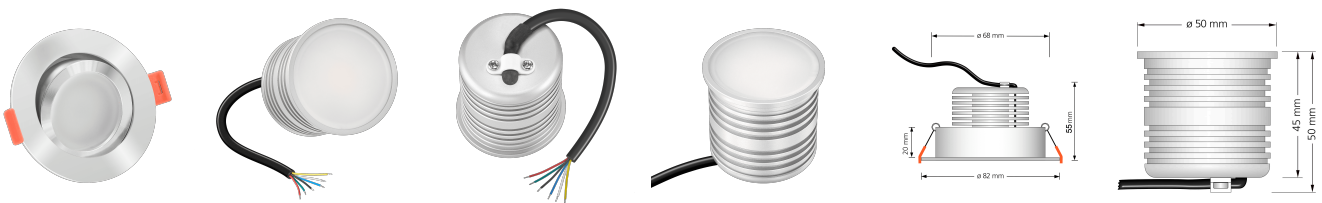

Produktinformationen

Name	24V Einbaustrahler RGB + CCT (2700-5700K) 9W & Vollspektrum CRI 98 Chrom rund 120° KNX, DALI, Loxone, GIRA, JUNG
Artikelnummer	FR-CC-9W24V-RGB
Kategorien	Innenbeleuchtung, Flache Einbauleuchten, Dimmbare Einbauleuchten, Lichtsteuerung, DALI, KNX, Loxone, Smart Home, Einbauleuchten, Einbauleuchten

Produktfotos

Hersteller

Name	luxvenum LED GmbH
Weblink	www.luxvenum.com
Adresse	Am Kreisel West 12, 56814 Faid, Deutschland
WEEE-Reg.-Nr.:	DE 12732366

Technische Daten

Gesamtmaße	82x82x55mm
Lochausschnitt Ø	68-78mm
Spannung (V)	DC 24V (Smart Home)
Leistung (W)	9W
Glühbirnenersatz	90W
Dimmbarkeit	Ja
Abstrahlwinkel	120° Milchglas
Lichtleistung	570 Lumen
Lichtfarbtemperatur (K)	RGB + 2700-5700K
Farbwiedergabe (CRI / Ra)	CRI/Ra 98 (Vollspektrum)
Schutzklasse (IP)	IP20
Mittlere Lebensdauer	35.000 Std.
Schwenkbar	Ja
Material	Aluminium

Sockel	ultra flach
Form	rund
Schaltzyklen	> 25.000
Anlaufzeit	< 1,00 Sek.
Zündzeit	< 0,5 Sek.
Farbe	chrom-poliert
Farbkonsistenz	< 6 SDCM
Marke / Hersteller	Luxvenum
Energieeffizienzklasse	G

EU Energielabel