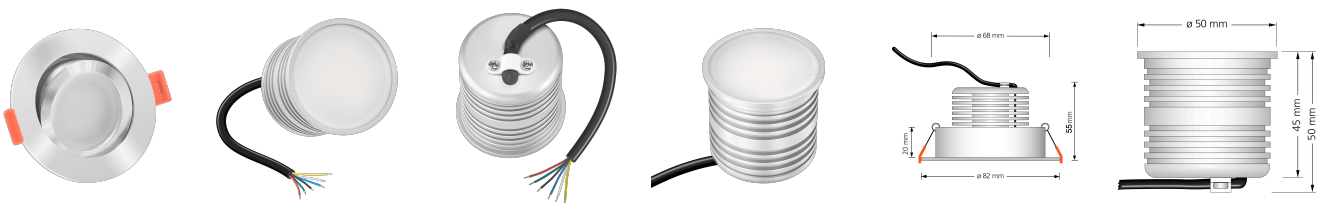

Produktinformationen

Name	24V Einbaustrahler | RGB + CCT (2700-5700K) | 9W & Vollspektrum CRI 98 | Chrom rund | 120° | KNX, DALI, Loxone, GIRA, JUNG
Artikelnummer	FR-CC-9W24V-RGB
Kategorien	Flache Einbauleuchten, Innenbeleuchtung, Dimmbare Einbauleuchten, Lichtsteuerung, DALI, KNX, Loxone, Smart Home, Einbauleuchten, Einbauleuchten

Produktfotos

Hersteller

Name	luxvenum LED GmbH
Weblink	www.luxvenum.com
Adresse	Am Kreisel West 12, 56814 Faid, Deutschland
WEEE-Reg.-Nr.:	DE 12732366

Technische Daten

Gesamtmaße	82x82x55mm
Lochausschnitt Ø	68-78mm
Spannung (V)	DC 24V (Smart Home)
Leistung (W)	9W
Glühbirnenersatz	90W
Dimmbarkeit	Ja
Abstrahlwinkel	120° Milchglas
Lichtleistung	570 Lumen
Lichtfarbtemperatur (K)	RGB + 2700-5700K
Farbwiedergabe (CRI / Ra)	CRI/Ra 98 (Vollspektrum)
Schutzklasse (IP)	IP20
Mittlere Lebensdauer	35.000 Std.
Schwenkbar	Ja
Material	Aluminium