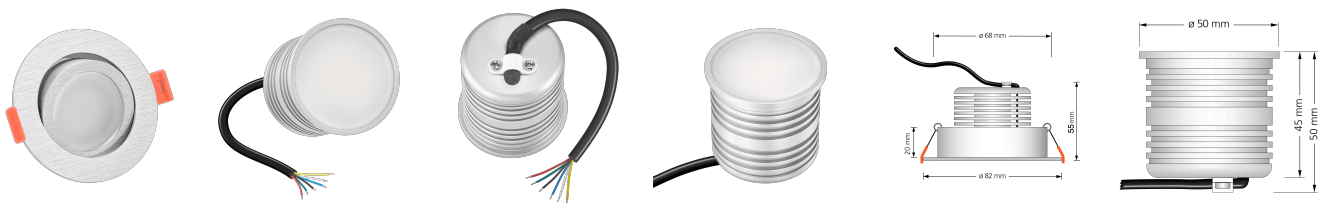

Produktinformationen

Name	24V Einbaustrahler RGB + CCT (2700-5700K) 9W & Vollspektrum CRI 98 gebürstet rund 120° KNX, DALI, Loxone, GIRA, JUNG
Artikelnummer	FR-BRUBRU-9W24V-RGB
Kategorien	Innenbeleuchtung, Flache Einbauleuchten, Dimmbare Einbauleuchten, Lichtsteuerung, DALI, KNX, Loxone, Smart Home, Einbauleuchten, Einbauleuchten

Produktfotos

Hersteller

Name	luxvenum LED GmbH
Weblink	www.luxvenum.com
Adresse	Am Kreisel West 12, 56814 Faid, Deutschland
WEEE-Reg.-Nr.:	DE 12732366

Technische Daten

Gesamtmaße	82x82x55mm
Lochausschnitt Ø	68-78mm
Spannung (V)	DC 24V (Smart Home)
Leistung (W)	9W
Glühbirnenersatz	90W
Dimmbarkeit	Ja
Abstrahlwinkel	120° Milchglas
Lichtleistung	570 Lumen
Lichtfarbtemperatur (K)	RGB + 2700-5700K
Farbwiedergabe (CRI / Ra)	CRI/Ra 98 (Vollspektrum)
Schutzklasse (IP)	IP20
Mittlere Lebensdauer	35.000 Std.
Schwenkbar	Ja
Material	Aluminium

Sockel	ultra flach
Form	rund
Schaltzyklen	> 25.000
Anlaufzeit	< 1,00 Sek.
Zündzeit	< 0,5 Sek.
Farbe	silber-gebürstet
Farbkonsistenz	< 6 SDCM
Marke / Hersteller	Luxvenum
Energieeffizienzklasse	G

EU Energielabel