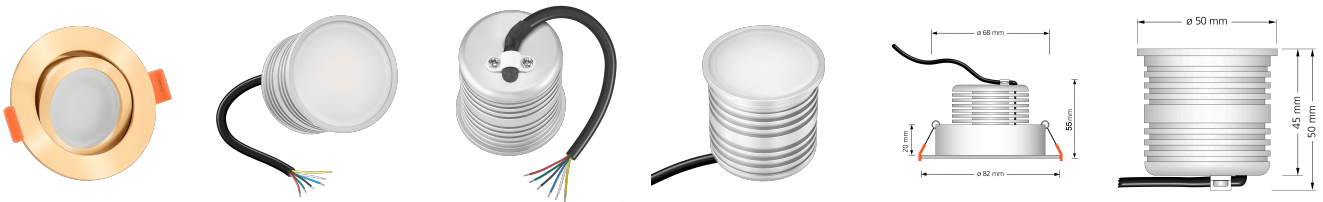

Produktdatenblatt

luxvenum

Produktinformationen

Name	24V Einbaustrahler | RGB + CCT (2700-5700K) | 9W & Vollspektrum CRI 98 | gold rund | 120° | KNX, DALI, Loxone, GIRA, JUNG
Artikelnummer	FR-GOGO-9W24V-RGB
Kategorien	Forma gold, Classic-Line, Inneneinbauleuchten

Produktfotos

Hersteller

Name	luxvenum LED GmbH
Weblink	www.luxvenum.com
Adresse	Am Kreisel West 12, 56814 Faid, Deutschland
WEEE-Reg.-Nr.:	DE 12732366

Technische Daten

Gesamtmaße	82x82x55mm
Lochausschnitt Ø	68-78mm
Spannung	DC 24V (Smart Home)
Leistung	9W
Glühbirnenersatz	90W
Dimmbarkeit	Ja
Abstrahlwinkel	120° Milchglas
Lichtleistung	570 Lumen
Lichtfarbtemperatur	RGB + 2700-5700K
Farbwiedergabe	CRI/Ra 98 (Vollspektrum)
Schutzklasse	IP20
Mittlere Lebensdauer	35.000 Std.
Schwenkbar	Ja
Material	Aluminium
Sockel	ultra flach