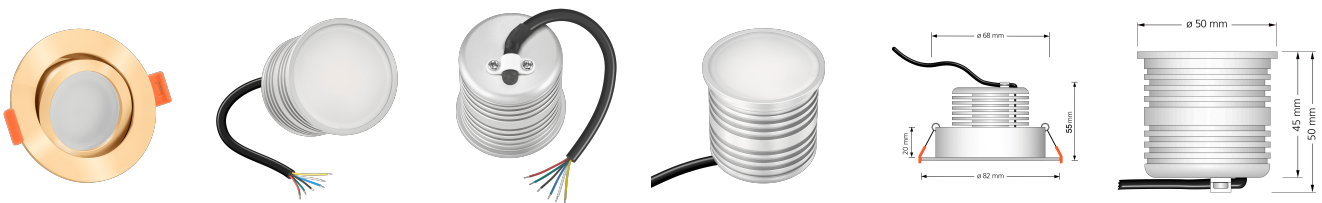

Produktinformationen

Name	24V Einbaustrahler | RGB + CCT (2700-5700K) | 9W & Vollspektrum CRI 98 | gold rund | 120° | KNX, DALI, Loxone, GIRA, JUNG
Artikelnummer	FR-GOGO-9W24V-RGB
Kategorien	Innenbeleuchtung, Flache Einbauleuchten, Dimmbare Einbauleuchten, Lichtsteuerung, DALI, KNX, Loxone, Smart Home, Einbauleuchten, Einbauleuchten

Produktfotos

Hersteller

Name	luxvenum LED GmbH
Weblink	www.luxvenum.com
Adresse	Am Kreisel West 12, 56814 Faid, Deutschland
WEEE-Reg.-Nr.:	DE 12732366

Technische Daten

Gesamtmaße	82x82x55mm
Lochausschnitt Ø	68-78mm
Spannung (V)	DC 24V (Smart Home)
Leistung (W)	9W
Glühbirnenersatz	90W
Dimmbarkeit	Ja
Abstrahlwinkel	120° Milchglas
Lichtleistung	570 Lumen
Lichtfarbtemperatur (K)	RGB + 2700-5700K
Farbwiedergabe (CRI / Ra)	CRI/Ra 98 (Vollspektrum)
Schutzklasse (IP)	IP20
Mittlere Lebensdauer	35.000 Std.
Schwenkbar	Ja
Material	Aluminium