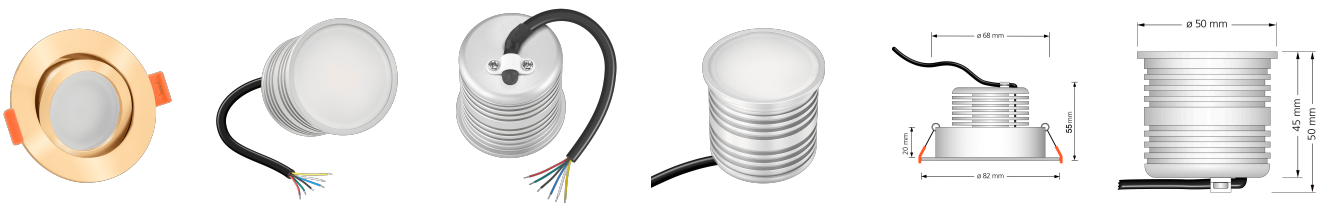

Produktinformationen

Name	24V Einbaustrahler RGB + CCT (2700-5700K) 9W & Vollspektrum CRI 98 gold rund 120° KNX, DALI, Loxone, GIRA, JUNG
Artikelnummer	FR-GOGO-9W24V-RGB
Kategorien	Flache Einbauleuchten, Innenbeleuchtung, Dimmbare Einbauleuchten, Lichtsteuerung, DALI, KNX, Loxone, Smart Home, Einbauleuchten, Einbauleuchten

Produktfotos

Hersteller

Name	luxvenum LED GmbH
Weblink	www.luxvenum.com
Adresse	Am Kreisel West 12, 56814 Faid, Deutschland
WEEE-Reg.-Nr.:	DE 12732366

Technische Daten

Gesamtmaße	82x82x55mm
Lochausschnitt Ø	68-78mm
Spannung (V)	DC 24V (Smart Home)
Leistung (W)	9W
Glühbirnenersatz	90W
Dimmbarkeit	Ja
Abstrahlwinkel	120° Milchglas
Lichtleistung	570 Lumen
Lichtfarbtemperatur (K)	RGB + 2700-5700K
Farbwiedergabe (CRI / Ra)	CRI/Ra 98 (Vollspektrum)
Schutzklasse (IP)	IP20
Mittlere Lebensdauer	35.000 Std.
Schwenkbar	Ja
Material	Aluminium

Sockel	ultra flach
Form	rund
Schaltzyklen	> 25.000
Anlaufzeit	< 1,00 Sek.
Zündzeit	< 0,5 Sek.
Farbe	gold
Farbkonsistenz	< 6 SDCM
Marke / Hersteller	Luxvenum
Energieeffizienzklasse	G
Herstellergarantie	6 Jahre