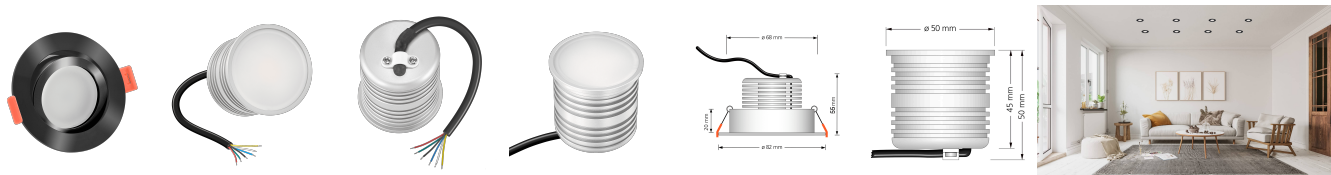

Produktdatenblatt

Produktinformationen

Name	24V Einbaustrahler | RGB + CCT (2700-5700K) | 9W & Vollspektrum CRI 98 | schwarz rund | 120° | KNX, DALI, Loxone, GIRA, JUNG
Artikelnummer	FR-SS-9W24V-RGB
Kategorien	Flache Einbauleuchten, Innenbeleuchtung, Dimmbare Einbauleuchten, Lichtsteuerung, DALI, KNX, Loxone, Smart Home, Einbauleuchten, Einbauleuchten

Produktfotos

Hersteller

Name	luxvenum LED GmbH
Weblink	www.luxvenum.com
Adresse	Am Kreisel West 12, 56814 Faid, Deutschland
WEEE-Reg.-Nr.:	DE 12732366

Technische Daten

Gesamtmaße	82x82x55mm
Lochausschnitt Ø	68-78mm
Spannung (V)	DC 24V (Smart Home)
Leistung (W)	9W
Glühbirnenersatz	90W
Dimmbarkeit	Ja
Abstrahlwinkel	120° Milchglas
Lichtleistung	570 Lumen
Lichtfarbtemperatur (K)	RGB + 2700-5700K
Farbwiedergabe (CRI / Ra)	CRI/Ra 98 (Vollspektrum)
Schutzklasse (IP)	IP20
Mittlere Lebensdauer	35.000 Std.
Schwenkbar	Ja
Material	Aluminium
Sockel	ultra flach