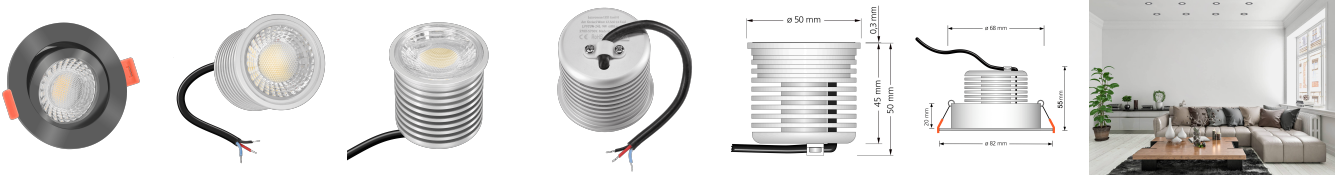

Produktdatenblatt

luxvenum

Produktinformationen

Name	24V Einbaustrahler | Tunable White 2700-5700K | 9W & Vollspektrum CRI 98 | anthrazit rund | 60° | KNX, DALI, ZIGBEE, ECHO, Loxone, GOOGLE, 1-10V, HUE
Artikelnummer	FR-AA-9W24V-60
Kategorien	Flache Einbauleuchten, Innenbeleuchtung, Dimmbare Einbauleuchten, Lichtsteuerung, DALI, KNX, Loxone, Smart Home, Einbauleuchten, Einbauleuchten

Produktfotos

Hersteller

Name	luxvenum LED GmbH
Weblink	www.luxvenum.com
Adresse	Am Kreisel West 12, 56814 Faid, Deutschland
WEEE-Reg.-Nr.:	DE 12732366

Technische Daten

Gesamtmaße	82x82x55mm
Lochausschnitt Ø	68-78mm
Spannung (V)	DC 24V (Smart Home)
Leistung (W)	9W
Glühbirnenersatz	90W
Dimmbarkeit	Ja
Abstrahlwinkel	60° Reflektor
Lichtleistung	680 Lumen
Lichtfarbtemperatur (K)	Tunable White 2700-5700K
Farbwiedergabe (CRI / Ra)	CRI/Ra 98 (Vollspektrum)
Schutzklasse (IP)	IP20
Mittlere Lebensdauer	35.000 Std.
Schwenkbar	Ja
Material	Aluminium