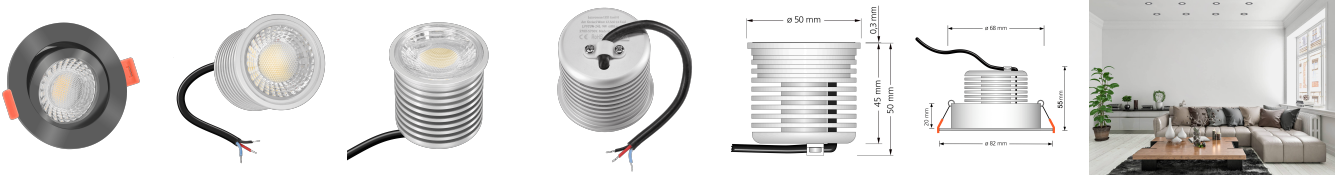

Produktdatenblatt

luxvenum

Produktinformationen

Name	24V Einbaustrahler Tunable White 2700-5700K 9W & Vollspektrum CRI 98 anthrazit rund 60° KNX, DALI, ZIGBEE, ECHO, Loxone, GOOGLE, 1-10V, HUE
Artikelnummer	FR-AA-9W24V-60
Kategorien	Flache Einbauleuchten, Innenbeleuchtung, Dimmbare Einbauleuchten, Lichtsteuerung, DALI, KNX, Loxone, Smart Home, Einbauleuchten, Einbauleuchten

Produktfotos

Hersteller

Name	luxvenum LED GmbH
Weblink	www.luxvenum.com
Adresse	Am Kreisel West 12, 56814 Faid, Deutschland
WEEE-Reg.-Nr.:	DE 12732366

Technische Daten

Gesamtmaße	82x82x55mm
Lochausschnitt Ø	68-78mm
Spannung (V)	DC 24V (Smart Home)
Leistung (W)	9W
Glühbirnenersatz	90W
Dimmbarkeit	Ja
Abstrahlwinkel	60° Reflektor
Lichtleistung	680 Lumen
Lichtfarbtemperatur (K)	Tunable White 2700-5700K
Farbwiedergabe (CRI / Ra)	CRI/Ra 98 (Vollspektrum)
Schutzklasse (IP)	IP20
Mittlere Lebensdauer	35.000 Std.
Schwenkbar	Ja
Material	Aluminium

Sockel	ultra flach
Form	rund
Schaltzyklen	> 25.000
Anlaufzeit	< 1,00 Sek.
Zündzeit	< 0,5 Sek.
Farbe	anthrazit
Farbkonsistenz	< 6 SDCM
Energieeffizienzklasse	G
Marke / Hersteller	Luxvenum
Herstellergarantie	6 Jahre
Für Möbeleinbau geeignet	Ja