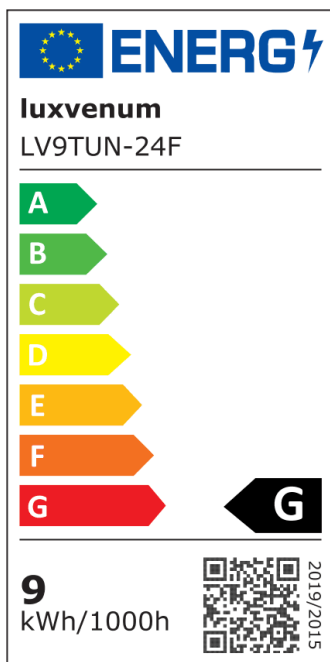

Produktinformationen

Name	24V Einbaustrahler Tunable White 2700-5700K 9W & Vollspektrum CRI 98 Bronze eckig 120° KNX, DALI, ZIGBEE, ECHO, Loxone, GOOGLE, 1-10V, HUE
Artikelnummer	FE-BB-9W24V-120
Kategorien	Innenbeleuchtung, Flache Einbauleuchten, Dimmbare Einbauleuchten, Lichtsteuerung, DALI, KNX, Loxone, Smart Home, Einbauleuchten, Einbauleuchten

Produktfotos

Hersteller

Name	luxvenum LED GmbH
Weblink	www.luxvenum.com
Adresse	Am Kreisel West 12, 56814 Faid, Deutschland
WEEE-Reg.-Nr.:	DE 12732366

Technische Daten

Lochausschnitt Ø	68-78mm
Spannung (V)	DC 24V (Smart Home)
Leistung (W)	9W
Glühbirnenersatz	90W
Dimmbarkeit	Ja
Abstrahlwinkel	120° Milchglas
Lichtleistung	570 Lumen
Lichtfarbtemperatur (K)	Tunable White 2700-5700K
Farbwiedergabe (CRI / Ra)	CRI/Ra 98 (Vollspektrum)
Schutzklasse (IP)	IP20
Mittlere Lebensdauer	35.000 Std.
Schwenkbar	Ja
Material	Aluminium

Sockel	ultra flach
Form	eckig
Schaltzyklen	> 25.000
Anlaufzeit	< 1,00 Sek.
Zündzeit	< 0,5 Sek.
Farbe	Bronze-gebürstet
Farbkonsistenz	< 6 SDCM
Marke / Hersteller	Luxvenum
Energieeffizienzklasse	G

EU Energielabel