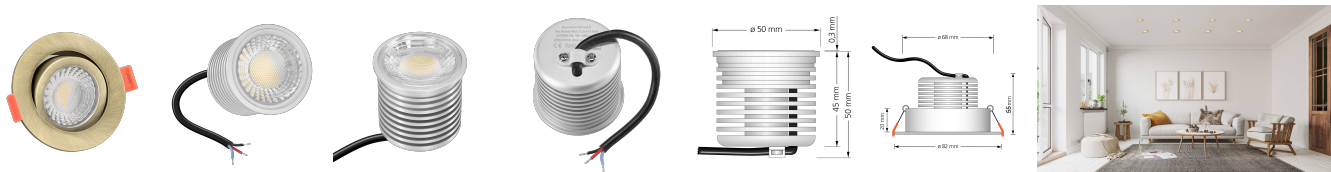

Produktdatenblatt

Produktinformationen

Name	24V Einbaustrahler Tunable White 2700-5700K 9W & Vollspektrum CRI 98 Bronze rund 60° KNX, DALI, ZIGBEE, ECHO, Loxone, GOOGLE, 1-10V, HUE
Artikelnummer	FR-BB-9W24V-60
Kategorien	Flache Einbauleuchten, Innenbeleuchtung, Dimmbare Einbauleuchten, Lichtsteuerung, DALI, KNX, Loxone, Smart Home, Einbauleuchten, Einbauleuchten

Produktfotos

Hersteller

Name	luxvenum LED GmbH
Weblink	www.luxvenum.com
Adresse	Am Kreisel West 12, 56814 Faid, Deutschland
WEEE-Reg.-Nr.:	DE 12732366

Technische Daten

Gesamtmaße	82x82x55mm
Lochausschnitt Ø	68-78mm
Spannung (V)	DC 24V (Smart Home)
Leistung (W)	9W
Glühbirnenersatz	90W
Dimmbarkeit	Ja
Abstrahlwinkel	60° Reflektor
Lichtleistung	680 Lumen
Lichtfarbtemperatur (K)	Tunable White 2700-5700K
Farbwiedergabe (CRI / Ra)	CRI/Ra 98 (Vollspektrum)
Schutzklasse (IP)	IP20
Mittlere Lebensdauer	35.000 Std.
Schwenkbar	Ja
Material	Aluminium

Sockel	ultra flach
Form	rund
Schaltzyklen	> 25.000
Anlaufzeit	< 1,00 Sek.
Zündzeit	< 0,5 Sek.
Farbe	Bronze-gebürstet
Farbkonsistenz	< 6 SDCM
Energieeffizienzklasse	G
Marke / Hersteller	Luxvenum
Herstellergarantie	6 Jahre