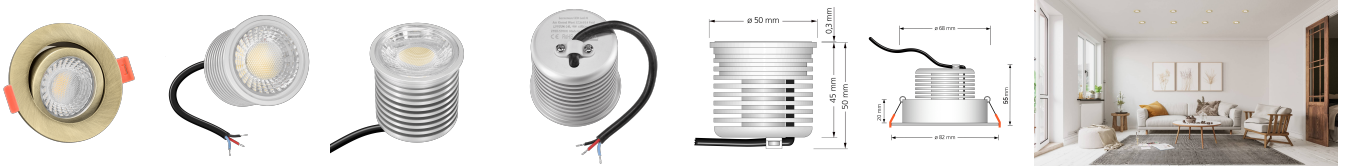

Produktdatenblatt

luxvenum

Produktinformationen

Name	24V Einbaustrahler Tunable White 2700-5700K 9W & Vollspektrum CRI 98 Bronze rund 60° KNX, DALI, ZIGBEE, ECHO, Loxone, GOOGLE, 1-10V, HUE
Artikelnummer	FR-BB-9W24V-60
Kategorien	Flache Einbauleuchten, Innenbeleuchtung, Dimmbare Einbauleuchten, Lichtsteuerung, DALI, KNX, Loxone, Smart Home, Einbauleuchten, Einbauleuchten

Produktfotos

Hersteller

Name	luxvenum LED GmbH
Weblink	www.luxvenum.com
Adresse	Am Kreisel West 12, 56814 Faid, Deutschland
WEEE-Reg.-Nr.:	DE 12732366

Technische Daten

Gesamtmaße	82x82x55mm
Lochausschnitt Ø	68-78mm
Spannung (V)	DC 24V (Smart Home)
Leistung (W)	9W
Glühbirnenersatz	90W
Dimmbarkeit	Ja
Abstrahlwinkel	60° Reflektor
Lichtleistung	680 Lumen
Lichtfarbtemperatur (K)	Tunable White 2700-5700K
Farbwiedergabe (CRI / Ra)	CRI/Ra 98 (Vollspektrum)
Schutzklasse (IP)	IP20
Mittlere Lebensdauer	35.000 Std.
Schwenkbar	Ja
Material	Aluminium

Sockel	ultra flach
Form	rund
Schaltzyklen	> 25.000
Anlaufzeit	< 1,00 Sek.
Zündzeit	< 0,5 Sek.
Farbe	Bronze-gebürstet
Farbkonsistenz	< 6 SDCM
Energieeffizienzklasse	G
Marke / Hersteller	Luxvenum
Herstellergarantie	6 Jahre
Für Möbeleinbau geeignet	Ja