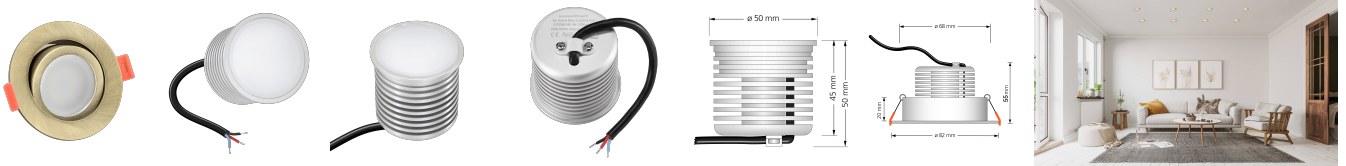

Produktdatenblatt

luxvenum

Produktinformationen

Name	24V Einbaustrahler | Tunable White 2700-5700K | 9W & Vollspektrum CRI 98 | Bronze rund | 120° | KNX, DALI, ZIGBEE, ECHO, Loxone, GOOGLE, 1-10V, HUE
Artikelnummer	FR-BB-9W24V-120
Kategorien	Flache Einbauleuchten, Innenbeleuchtung, Dimmbare Einbauleuchten, Lichtsteuerung, DALI, KNX, Loxone, Smart Home, Einbauleuchten, Einbauleuchten

Produktfotos

Hersteller

Name	luxvenum LED GmbH
Weblink	www.luxvenum.com
Adresse	Am Kreisel West 12, 56814 Faid, Deutschland
WEEE-Reg.-Nr.:	DE 12732366

Technische Daten

Gesamtmaße	82x82x55mm
Lochausschnitt Ø	68-78mm
Spannung (V)	DC 24V (Smart Home)
Leistung (W)	9W
Glühbirnenersatz	90W
Dimmbarkeit	Ja
Abstrahlwinkel	120° Milchglas
Lichtleistung	570 Lumen
Lichtfarbtemperatur (K)	Tunable White 2700-5700K
Farbwiedergabe (CRI / Ra)	CRI/Ra 98 (Vollspektrum)
Schutzklasse (IP)	IP20
Mittlere Lebensdauer	35.000 Std.
Schwenkbar	Ja
Material	Aluminium