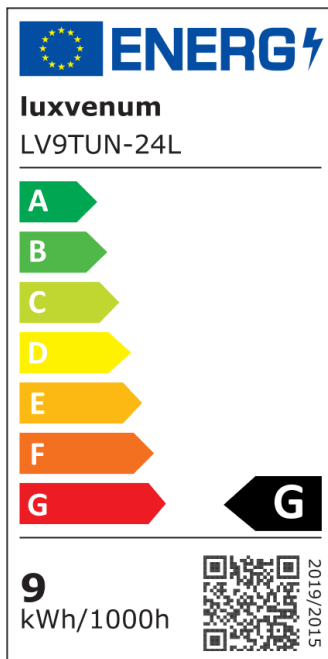

Form	eckig
Schaltzyklen	> 25.000
Anlaufzeit	< 1,00 Sek.
Zündzeit	< 0,5 Sek.
Farbe	chrom-poliert
Farbkonsistenz	< 6 SDCM
Marke / Hersteller	Luxvenum
Energieeffizienzklasse	G

EU Energielabel

RoHS