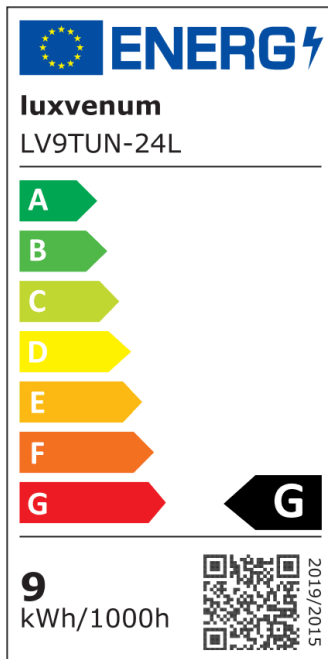

Produktinformationen

Name	24V Einbaustrahler Tunable White 2700-5700K 9W & Vollspektrum CRI 98 Chrom rund 60° KNX, DALI, ZIGBEE, ECHO, Loxone, GOOGLE, 1-10V, HUE
Artikelnummer	FR-CC-9W24V-60
Kategorien	Forma Chrom-poliert, Classic-Line, Inneneinbauleuchten

Produktfotos

Hersteller

Name	luxvenum LED GmbH
Weblink	www.luxvenum.com
Adresse	Am Kreisel West 12, 56814 Faid, Deutschland
WEEE-Reg.-Nr.:	DE 12732366

Technische Daten

Lochausschnitt Ø	68-78mm
Spannung	DC 24V (Smart Home)
Leistung	9W
Glühbirnenersatz	90W
Dimmbarkeit	Ja
Abstrahlwinkel	60° Reflektor
Lichtleistung	680 Lumen
Lichtfarbtemperatur	Tunable White 2700-5700K
Farbwiedergabe	CRI/Ra 98 (Vollspektrum)
Schutzklasse	IP20
Mittlere Lebensdauer	35.000 Std.
Schwenkbar	Ja
Material	Aluminium
Sockel	ultra flach
Form	rund

Schaltzyklen	> 25.000
Anlaufzeit	< 1,00 Sek.
Zündzeit	< 0,5 Sek.
Farbe	chrom-poliert
Farbkonsistenz	< 6 SDCM
Energieeffizienzklasse	G
Marke / Hersteller	Luxvenum

EU Energielabel

RoHS