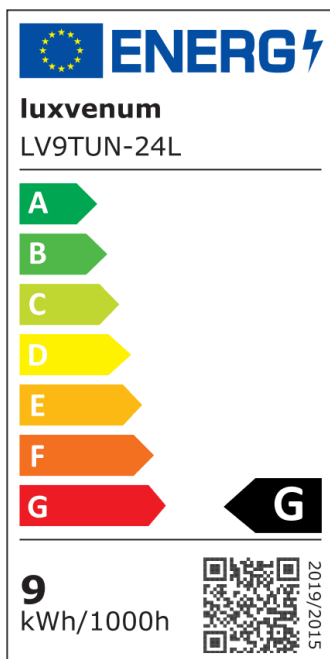

Produktinformationen

Name	24V Einbaustrahler Tunable White 2700-5700K 9W & Vollspektrum CRI 98 Chrom rund 60° KNX, DALI, ZIGBEE, ECHO, Loxone, GOOGLE, 1-10V, HUE
Artikelnummer	FR-CC-9W24V-60
Kategorien	Innenbeleuchtung, Flache Einbauleuchten, Dimmbare Einbauleuchten, Lichtsteuerung, DALI, KNX, Loxone, Smart Home, Einbauleuchten, Einbauleuchten

Produktfotos

Hersteller

Name	luxvenum LED GmbH
Weblink	www.luxvenum.com
Adresse	Am Kreisel West 12, 56814 Faid, Deutschland
WEEE-Reg.-Nr.:	DE 12732366

Technische Daten

Lochausschnitt Ø	68-78mm
Spannung (V)	DC 24V (Smart Home)
Leistung (W)	9W
Glühbirnenersatz	90W
Dimmbarkeit	Ja
Abstrahlwinkel	60° Reflektor
Lichtleistung	680 Lumen
Lichtfarbtemperatur (K)	Tunable White 2700-5700K
Farbwiedergabe (CRI / Ra)	CRI/Ra 98 (Vollspektrum)
Schutzklasse (IP)	IP20
Mittlere Lebensdauer	35.000 Std.
Schwenkbar	Ja
Material	Aluminium

Sockel	ultra flach
Form	rund
Schaltzyklen	> 25.000
Anlaufzeit	< 1,00 Sek.
Zündzeit	< 0,5 Sek.
Farbe	chrom-poliert
Farbkonsistenz	< 6 SDCM
Energieeffizienzklasse	G
Marke / Hersteller	Luxvenum

EU Energielabel