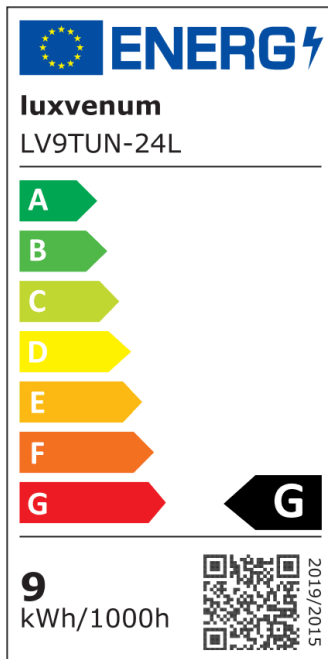

Produktdatenblatt

luxvenum

Produktinformationen

Name	24V Einbaustrahler Tunable White 2700-5700K 9W & Vollspektrum CRI 98 Eisen eckig 60° KNX, DALI, ZIGBEE, ECHO, Loxone, GOOGLE, 1-10V, HUE
Artikelnummer	FE-EE-9W24V-60
Kategorien	Forma Eisen-gebürstet, Classic-Line, Inneneinbauleuchten

Produktfotos

Hersteller

Name	luxvenum LED GmbH
Weblink	www.luxvenum.com
Adresse	Am Kreisel West 12, 56814 Faid, Deutschland
WEEE-Reg.-Nr.:	DE 12732366

Technische Daten

Lochausschnitt Ø	68-78mm
Spannung	DC 24V (Smart Home)
Leistung	9W
Glühbirnenersatz	90W
Dimmbarkeit	Ja
Abstrahlwinkel	60° Reflektor
Lichtleistung	680 Lumen
Lichtfarbtemperatur	Tunable White 2700-5700K
Farbwiedergabe	CRI/Ra 98 (Vollspektrum)
Schutzklasse	IP20
Mittlere Lebensdauer	35.000 Std.
Schwenkbar	Ja
Material	Aluminium
Sockel	ultra flach
Form	eckig

Schaltzyklen	> 25.000
Anlaufzeit	< 1,00 Sek.
Zündzeit	< 0,5 Sek.
Farbe	Eisen-gebürstet
Farbkonsistenz	< 6 SDCM
Energieeffizienzklasse	G
Marke / Hersteller	Luxvenum

EU Energielabel

RoHS