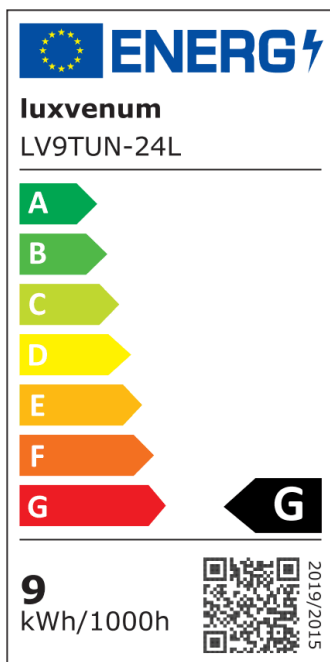

Sockel	ultra flach
Form	eckig
Schaltzyklen	> 25.000
Anlaufzeit	< 1,00 Sek.
Zündzeit	< 0,5 Sek.
Farbe	Eisen-gebürstet
Farbkonsistenz	< 6 SDCM
Energieeffizienzklasse	G
Marke / Hersteller	Luxvenum

EU Energielabel

RoHS