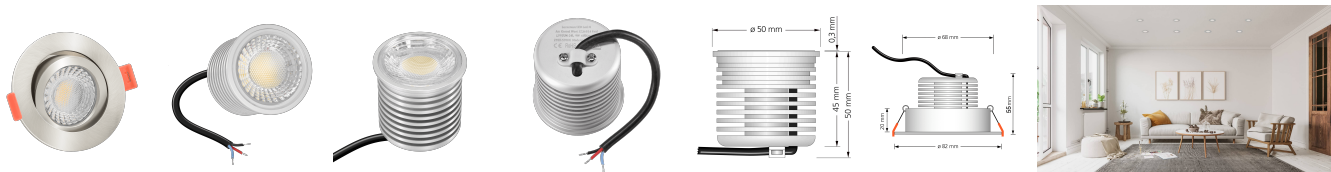

Produktdatenblatt

Produktinformationen

Name	24V Einbaustrahler | Tunable White 2700-5700K | 9W & Vollspektrum CRI 98 | Eisen rund | 60° | KNX, DALI, ZIGBEE, ECHO, Loxone, GOOGLE, 1-10V, HUE
Artikelnummer	FR-EE-9W24V-60
Kategorien	Flache Einbauleuchten, Innenbeleuchtung, Dimmbare Einbauleuchten, Lichtsteuerung, DALI, KNX, Loxone, Smart Home, Einbauleuchten, Einbauleuchten

Produktfotos

Hersteller

Name	luxvenum LED GmbH
Weblink	www.luxvenum.com
Adresse	Am Kreisel West 12, 56814 Faid, Deutschland
WEEE-Reg.-Nr.:	DE 12732366

Technische Daten

Lochausschnitt Ø	68-78mm
Spannung (V)	DC 24V (Smart Home)
Leistung (W)	9W
Glühbirnenersatz	90W
Dimmbarkeit	Ja
Abstrahlwinkel	60° Reflektor
Lichtleistung	680 Lumen
Lichtfarbtemperatur (K)	Tunable White 2700-5700K
Farbwiedergabe (CRI / Ra)	CRI/Ra 98 (Vollspektrum)
Schutzklasse (IP)	IP20
Mittlere Lebensdauer	35.000 Std.
Schwenkbar	Ja
Material	Aluminium
Sockel	ultra flach