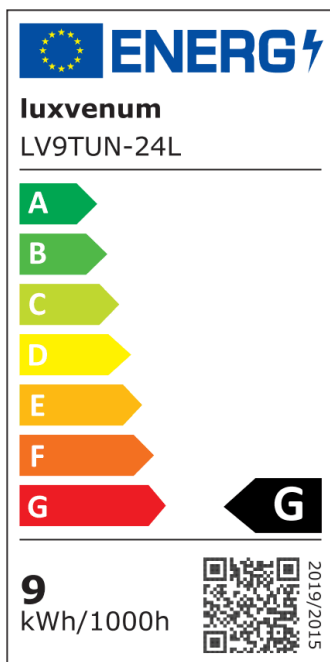

Form	rund
Schaltzyklen	> 25.000
Anlaufzeit	< 1,00 Sek.
Zündzeit	< 0,5 Sek.
Farbe	Eisen-gebürstet
Farbkonsistenz	< 6 SDCM
Energieeffizienzklasse	G
Marke / Hersteller	Luxvenum
Herstellergarantie	6 Jahre

EU Energielabel

RoHS