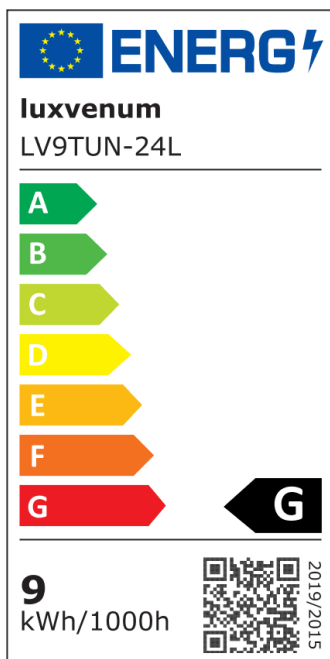

Produktinformationen

Name	24V Einbaustrahler Tunable White 2700-5700K 9W & Vollspektrum CRI 98 Eisen rund 60° KNX, DALI, ZIGBEE, ECHO, Loxone, GOOGLE, 1-10V, HUE
Artikelnummer	FR-EE-9W24V-60
Kategorien	Innenbeleuchtung, Flache Einbauleuchten, Dimmbare Einbauleuchten, Lichtsteuerung, DALI, KNX, Loxone, Smart Home, Einbauleuchten, Einbauleuchten

Produktfotos

Hersteller

Name	luxvenum LED GmbH
Weblink	www.luxvenum.com
Adresse	Am Kreisel West 12, 56814 Faid, Deutschland
WEEE-Reg.-Nr.:	DE 12732366

Technische Daten

Lochausschnitt Ø	68-78mm
Spannung (V)	DC 24V (Smart Home)
Leistung (W)	9W
Glühbirnenersatz	90W
Dimmbarkeit	Ja
Abstrahlwinkel	60° Reflektor
Lichtleistung	680 Lumen
Lichtfarbtemperatur (K)	Tunable White 2700-5700K
Farbwiedergabe (CRI / Ra)	CRI/Ra 98 (Vollspektrum)
Schutzklasse (IP)	IP20
Mittlere Lebensdauer	35.000 Std.
Schwenkbar	Ja
Material	Aluminium

Sockel	ultra flach
Form	rund
Schaltzyklen	> 25.000
Anlaufzeit	< 1,00 Sek.
Zündzeit	< 0,5 Sek.
Farbe	Eisen-gebürstet
Farbkonsistenz	< 6 SDCM
Energieeffizienzklasse	G
Marke / Hersteller	Luxvenum

EU Energielabel