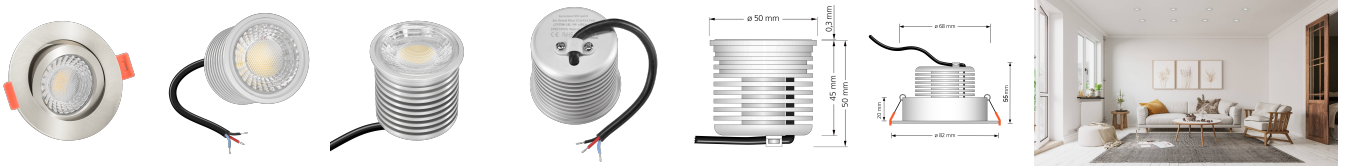

Produktdatenblatt

luxvenum

Produktinformationen

Name	24V Einbaustrahler | Tunable White 2700-5700K | 9W & Vollspektrum CRI 98 | Eisen rund | 60° | KNX, DALI, ZIGBEE, ECHO, Loxone, GOOGLE, 1-10V, HUE
Artikelnummer	FR-EE-9W24V-60
Kategorien	Flache Einbauleuchten, Innenbeleuchtung, Dimmbare Einbauleuchten, Lichtsteuerung, DALI, KNX, Loxone, Smart Home, Einbauleuchten, Einbauleuchten

Produktfotos

Hersteller

Name	luxvenum LED GmbH
Weblink	www.luxvenum.com
Adresse	Am Kreisel West 12, 56814 Faid, Deutschland
WEEE-Reg.-Nr.:	DE 12732366

Technische Daten

Lochausschnitt Ø	68-78mm
Spannung (V)	DC 24V (Smart Home)
Leistung (W)	9W
Glühbirnenersatz	90W
Dimmbarkeit	Ja
Abstrahlwinkel	60° Reflektor
Lichtleistung	680 Lumen
Lichtfarbtemperatur (K)	Tunable White 2700-5700K
Farbwiedergabe (CRI / Ra)	CRI/Ra 98 (Vollspektrum)
Schutzklasse (IP)	IP20
Mittlere Lebensdauer	35.000 Std.
Schwenkbar	Ja
Material	Aluminium
Sockel	ultra flach