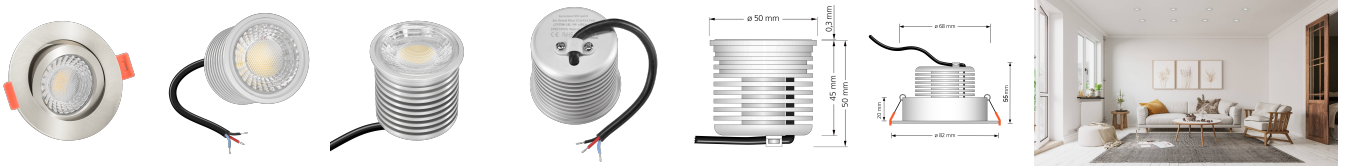

Produktinformationen

Name	24V Einbaustrahler Tunable White 2700-5700K 9W & Vollspektrum CRI 98 Eisen rund 60° KNX, DALI, ZIGBEE, ECHO, Loxone, GOOGLE, 1-10V, HUE
Artikelnummer	FR-EE-9W24V-60
Kategorien	Dimmbare Einbauleuchten, Innenbeleuchtung, Flache Einbauleuchten, Lichtsteuerung, DALI, KNX, Loxone, Smart Home, Einbauleuchten, Einbauleuchten

Produktfotos

Hersteller

Name	luxvenum LED GmbH
Weblink	www.luxvenum.com
Adresse	Am Kreisel West 12, 56814 Faid, Deutschland
WEEE-Reg.-Nr.:	DE 12732366

Technische Daten

Lochausschnitt Ø	68-78mm
Spannung (V)	DC 24V (Smart Home)
Leistung (W)	9W
Glühbirnenersatz	90W
Dimmbarkeit	Ja
Abstrahlwinkel	60° Reflektor
Lichtleistung	680 Lumen
Lichtfarbtemperatur (K)	Tunable White 2700-5700K
Farbwiedergabe (CRI / Ra)	CRI/Ra 98 (Vollspektrum)
Schutzklasse (IP)	IP20
Mittlere Lebensdauer	35.000 Std.
Schwenkbar	Ja
Material	Aluminium
Sockel	ultra flach

Form	rund
Schaltzyklen	> 25.000
Anlaufzeit	< 1,00 Sek.
Zündzeit	< 0,5 Sek.
Farbe	Eisen-gebürstet
Farbkonsistenz	< 6 SDCM
Energieeffizienzklasse	G
Marke / Hersteller	Luxvenum
Herstellergarantie	6 Jahre
Für Möbeleinbau geeignet	Ja