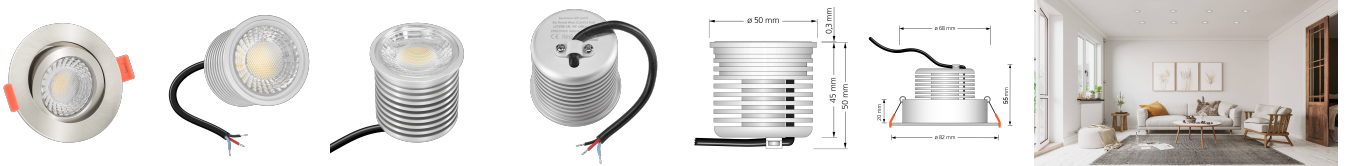

Produktinformationen

Name	24V Einbaustrahler Tunable White 2700-5700K 9W & Vollspektrum CRI 98 Eisen rund 60° KNX, DALI, ZIGBEE, ECHO, Loxone, GOOGLE, 1-10V, HUE
Artikelnummer	FR-EE-9W24V-60
Kategorien	Dimmbare Einbauleuchten, Innenbeleuchtung, Flache Einbauleuchten, Lichtsteuerung, DALI, KNX, Loxone, Smart Home, Einbauleuchten, Einbauleuchten

Produktfotos

Hersteller

Name	luxvenum LED GmbH
Weblink	www.luxvenum.com
Adresse	Am Kreisel West 12, 56814 Faid, Deutschland
WEEE-Reg.-Nr.:	DE 12732366

Technische Daten

Lochausschnitt Ø	68-78mm
Spannung (V)	DC 24V (Smart Home)
Leistung (W)	9W
Glühbirnenersatz	90W
Dimmbarkeit	Ja
Abstrahlwinkel	60° Reflektor
Lichtleistung	680 Lumen
Lichtfarbtemperatur (K)	Tunable White 2700-5700K
Farbwiedergabe (CRI / Ra)	CRI/Ra 98 (Vollspektrum)
Schutzklasse (IP)	IP20
Mittlere Lebensdauer	35.000 Std.
Schwenkbar	Ja
Material	Aluminium
Sockel	ultra flach

Form	rund
Schaltzyklen	> 25.000
Anlaufzeit	< 1,00 Sek.
Zündzeit	< 0,5 Sek.
Farbe	Eisen-gebürstet
Farbkonsistenz	< 6 SDCM
Energieeffizienzklasse	G
Marke / Hersteller	Luxvenum
Herstellergarantie	6 Jahre
Für Möbeleinbau geeignet	Ja