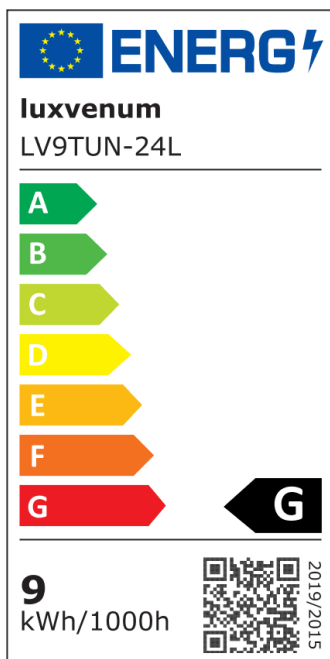

Sockel	ultra flach
Form	eckig
Schaltzyklen	> 25.000
Anlaufzeit	< 1,00 Sek.
Zündzeit	< 0,5 Sek.
Farbe	matt-geschliffen
Farbkonsistenz	< 6 SDCM
Energieeffizienzklasse	G
Marke / Hersteller	Luxvenum

EU Energielabel

RoHS