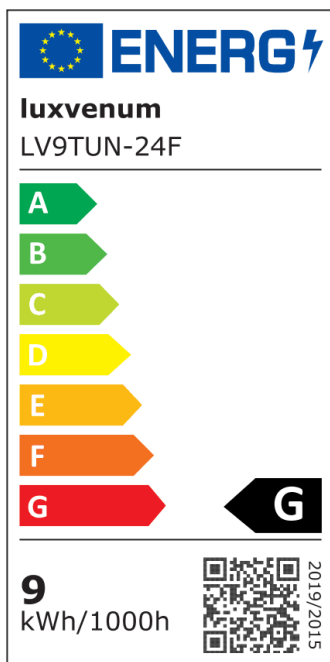

Produktinformationen

Name	24V Einbaustrahler Tunable White 2700-5700K 9W & Vollspektrum CRI 98 matt eckig 120° KNX, DALI, ZIGBEE, ECHO, Loxone, GOOGLE, 1-10V, HUE
Artikelnummer	FE-MM-9W24V-120
Kategorien	Innenbeleuchtung, Flache Einbauleuchten, Dimmbare Einbauleuchten, Lichtsteuerung, DALI, KNX, Loxone, Smart Home, Einbauleuchten, Einbauleuchten

Produktfotos

Hersteller

Name	luxvenum LED GmbH
Weblink	www.luxvenum.com
Adresse	Am Kreisel West 12, 56814 Faid, Deutschland
WEEE-Reg.-Nr.:	DE 12732366

Technische Daten

Lochausschnitt Ø	68-78mm
Spannung (V)	DC 24V (Smart Home)
Leistung (W)	9W
Glühbirnenersatz	90W
Dimmbarkeit	Ja
Abstrahlwinkel	120° Milchglas
Lichtleistung	570 Lumen
Lichtfarbtemperatur (K)	Tunable White 2700-5700K
Farbwiedergabe (CRI / Ra)	CRI/Ra 98 (Vollspektrum)
Schutzklasse (IP)	IP20
Mittlere Lebensdauer	35.000 Std.
Schwenkbar	Ja
Material	Aluminium

Sockel	ultra flach
Form	eckig
Schaltzyklen	> 25.000
Anlaufzeit	< 1,00 Sek.
Zündzeit	< 0,5 Sek.
Farbe	matt-geschliffen
Farbkonsistenz	< 6 SDCM
Marke / Hersteller	Luxvenum
Energieeffizienzklasse	G

EU Energielabel