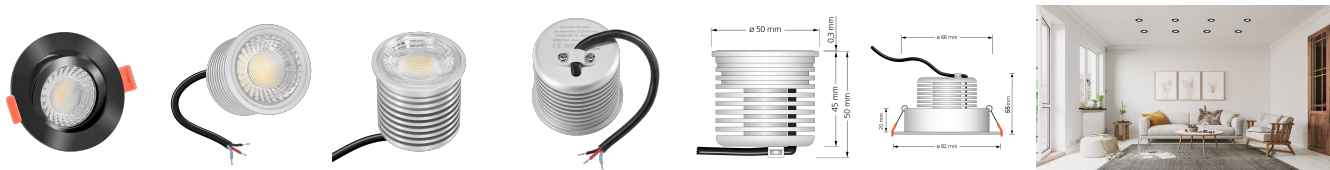

Produktdatenblatt

Produktinformationen

Name	24V Einbaustrahler Tunable White 2700-5700K 9W & Vollspektrum CRI 98 schwarz rund 60° KNX, DALI, ZIGBEE, ECHO, Loxone, GOOGLE, 1-10V, HUE
Artikelnummer	FR-SS-9W24V-60
Kategorien	Flache Einbauleuchten, Innenbeleuchtung, Dimmbare Einbauleuchten, Lichtsteuerung, DALI, KNX, Loxone, Smart Home, Einbauleuchten, Einbauleuchten

Produktfotos

Hersteller

Name	luxvenum LED GmbH
Weblink	www.luxvenum.com
Adresse	Am Kreisel West 12, 56814 Faid, Deutschland
WEEE-Reg.-Nr.:	DE 12732366

Technische Daten

Gesamtmaße	82x82x55mm
Lochausschnitt Ø	68-78mm
Spannung (V)	DC 24V (Smart Home)
Leistung (W)	9W
Glühbirnenersatz	90W
Dimmbarkeit	Ja
Abstrahlwinkel	60° Reflektor
Lichtleistung	680 Lumen
Lichtfarbtemperatur (K)	Tunable White 2700-5700K
Farbwiedergabe (CRI / Ra)	CRI/Ra 98 (Vollspektrum)
Schutzklasse (IP)	IP20
Mittlere Lebensdauer	35.000 Std.
Schwenkbar	Ja
Material	Aluminium

Sockel	ultra flach
Form	rund
Schaltzyklen	> 25.000
Anlaufzeit	< 1,00 Sek.
Zündzeit	< 0,5 Sek.
Farbe	schwarz
Farbkonsistenz	< 6 SDCM
Energieeffizienzklasse	G
Marke / Hersteller	Luxvenum
Herstellergarantie	6 Jahre