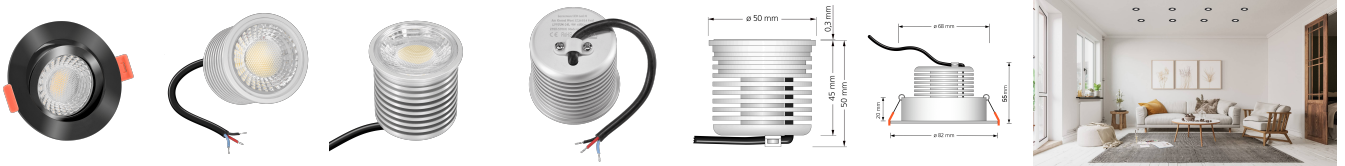

Produktdatenblatt

luxvenum

Produktinformationen

Name	24V Einbaustrahler Tunable White 2700-5700K 9W & Vollspektrum CRI 98 schwarz rund 60° KNX, DALI, ZIGBEE, ECHO, Loxone, GOOGLE, 1-10V, HUE
Artikelnummer	FR-SS-9W24V-60
Kategorien	Flache Einbauleuchten, Innenbeleuchtung, Dimmbare Einbauleuchten, Lichtsteuerung, DALI, KNX, Loxone, Smart Home, Einbauleuchten, Einbauleuchten

Produktfotos

Hersteller

Name	luxvenum LED GmbH
Weblink	www.luxvenum.com
Adresse	Am Kreisel West 12, 56814 Faid, Deutschland
WEEE-Reg.-Nr.:	DE 12732366

Technische Daten

Gesamtmaße	82x82x55mm
Lochausschnitt Ø	68-78mm
Spannung (V)	DC 24V (Smart Home)
Leistung (W)	9W
Glühbirnenersatz	90W
Dimmbarkeit	Ja
Abstrahlwinkel	60° Reflektor
Lichtleistung	680 Lumen
Lichtfarbtemperatur (K)	Tunable White 2700-5700K
Farbwiedergabe (CRI / Ra)	CRI/Ra 98 (Vollspektrum)
Schutzklasse (IP)	IP20
Mittlere Lebensdauer	35.000 Std.
Schwenkbar	Ja
Material	Aluminium

Sockel	ultra flach
Form	rund
Schaltzyklen	> 25.000
Anlaufzeit	< 1,00 Sek.
Zündzeit	< 0,5 Sek.
Farbe	schwarz
Farbkonsistenz	< 6 SDCM
Energieeffizienzklasse	G
Marke / Hersteller	Luxvenum
Herstellergarantie	6 Jahre