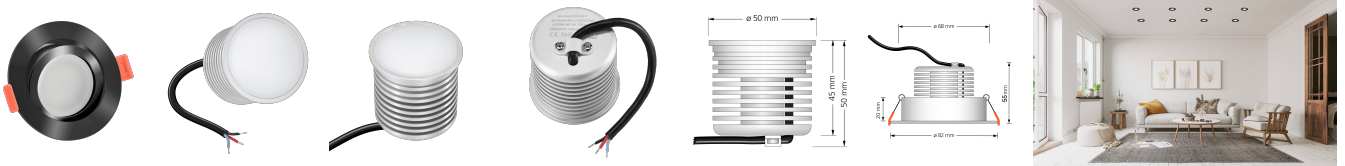

Produktinformationen

Name	24V Einbaustrahler Tunable White 2700-5700K 9W & Vollspektrum CRI 98 schwarz rund 120° KNX, DALI, ZIGBEE, ECHO, Loxone, GOOGLE, 1-10V, HUE
Artikelnummer	FR-SS-9W24V-120
Kategorien	Flache Einbauleuchten, Innenbeleuchtung, Dimmbare Einbauleuchten, Lichtsteuerung, DALI, KNX, Loxone, Smart Home, Einbauleuchten, Einbauleuchten

Produktfotos

Hersteller

Name	luxvenum LED GmbH
Weblink	www.luxvenum.com
Adresse	Am Kreisel West 12, 56814 Faid, Deutschland
WEEE-Reg.-Nr.:	DE 12732366

Technische Daten

Gesamtmaße	82x82x55mm
Lochausschnitt Ø	68-78mm
Spannung (V)	DC 24V (Smart Home)
Leistung (W)	9W
Glühbirnenersatz	90W
Dimmbarkeit	Ja
Abstrahlwinkel	120° Milchglas
Lichtleistung	570 Lumen
Lichtfarbtemperatur (K)	Tunable White 2700-5700K
Farbwiedergabe (CRI / Ra)	CRI/Ra 98 (Vollspektrum)
Schutzklasse (IP)	IP20
Mittlere Lebensdauer	35.000 Std.
Schwenkbar	Ja
Material	Aluminium

Sockel	ultra flach
Form	rund
Schaltzyklen	> 25.000
Anlaufzeit	< 1,00 Sek.
Zündzeit	< 0,5 Sek.
Farbe	schwarz
Farbkonsistenz	< 6 SDCM
Energieeffizienzklasse	G
Marke / Hersteller	Luxvenum
Herstellergarantie	6 Jahre
Für Möbeleinbau geeignet	Ja