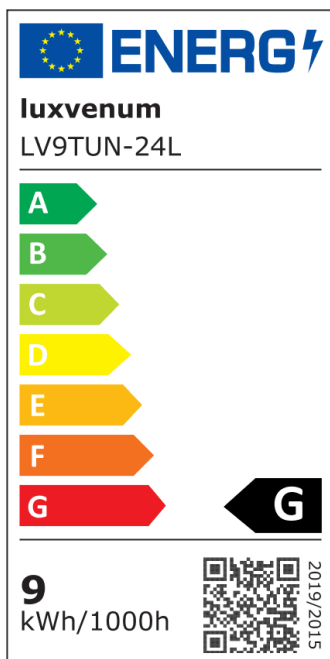

Produktdatenblatt

Produktinformationen

Name	24V Einbaustrahler Tunable White 2700-5700K 9W & Vollspektrum CRI 98 silber-gebürstet eckig 60° KNX, DALI, ZIGBEE, ECHO, Loxone, GOOGLE, 1-10V, HUE
Artikelnummer	FE-BRUBRU-9W24V-60
Kategorien	Innenbeleuchtung, Flache Einbauleuchten, Dimmbare Einbauleuchten, Lichtsteuerung, DALI, KNX, Loxone, Smart Home, Einbauleuchten, Einbauleuchten

Produktfotos

Hersteller

Name	luxvenum LED GmbH
Weblink	www.luxvenum.com
Adresse	Am Kreisel West 12, 56814 Faid, Deutschland
WEEE-Reg.-Nr.:	DE 12732366

Technische Daten

Lochausschnitt Ø	68-78mm
Spannung (V)	DC 24V (Smart Home)
Leistung (W)	9W
Glühbirnenersatz	90W
Dimmbarkeit	Ja
Abstrahlwinkel	60° Reflektor
Lichtleistung	680 Lumen
Lichtfarbtemperatur (K)	Tunable White 2700-5700K
Farbwiedergabe (CRI / Ra)	CRI/Ra 98 (Vollspektrum)
Schutzklasse (IP)	IP20
Mittlere Lebensdauer	35.000 Std.
Schwenkbar	Ja
Material	Aluminium

Sockel	ultra flach
Form	eckig
Schaltzyklen	> 25.000
Anlaufzeit	< 1,00 Sek.
Zündzeit	< 0,5 Sek.
Farbe	silber-gebürstet
Farbkonsistenz	< 6 SDCM
Energieeffizienzklasse	G
Marke / Hersteller	Luxvenum

EU Energielabel