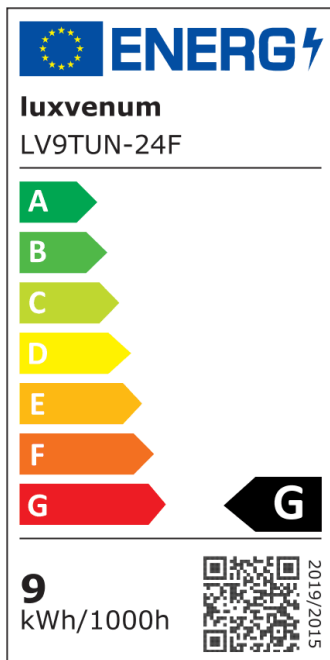

Material	Aluminium
Sockel	ultra flach
Form	rund
Schaltzyklen	> 25.000
Anlaufzeit	< 1,00 Sek.
Zündzeit	< 0,5 Sek.
Farbe	weiß
Farbkonsistenz	< 6 SDCM
Marke / Hersteller	Luxvenum
Energieeffizienzklasse	G

EU Energielabel

RoHS