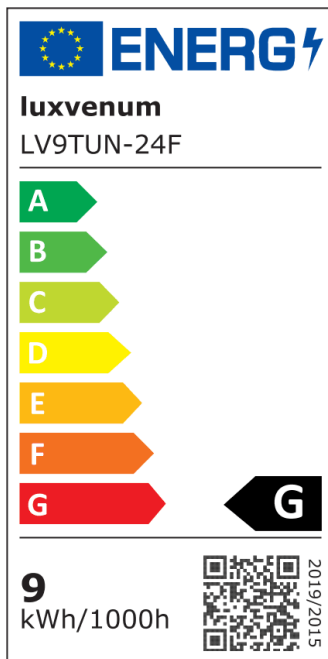

Produktinformationen

Name	24V Einbaustrahler Tunable White 2700-5700K 9W & Vollspektrum CRI 98 Chrom eckig 120° KNX, DALI, ZIGBEE, ECHO, Loxone, GOOGLE, 1-10V, HUE
Artikelnummer	FE-CC-9W24V-120
Kategorien	Innenbeleuchtung, Flache Einbauleuchten, Dimmbare Einbauleuchten, Lichtsteuerung, DALI, KNX, Loxone, Smart Home, Einbauleuchten, Einbauleuchten

Produktfotos

Hersteller

Name	luxvenum LED GmbH
Weblink	www.luxvenum.com
Adresse	Am Kreisel West 12, 56814 Faid, Deutschland
WEEE-Reg.-Nr.:	DE 12732366

Technische Daten

Spannung (V)	DC 24V (Smart Home)
Leistung (W)	9W
Glühbirnenersatz	90W
Dimmbarkeit	Ja
Abstrahlwinkel	120° Milchglas
Lichtleistung	570 Lumen
Lichtfarbtemperatur (K)	Tunable White 2700-5700K
Farbwiedergabe (CRI / Ra)	CRI/Ra 98 (Vollspektrum)
Schutzklasse (IP)	IP20
Mittlere Lebensdauer	35.000 Std.
Schwenkbar	Ja
Material	Aluminium
Sockel	ultra flach

Form	eckig
Schaltzyklen	> 25.000
Anlaufzeit	< 1,00 Sek.
Zündzeit	< 0,5 Sek.
Farbe	chrom-poliert
Farbkonsistenz	< 6 SDCM
Energieeffizienzklasse	G
Marke / Hersteller	Luxvenum

EU Energielabel

RoHS