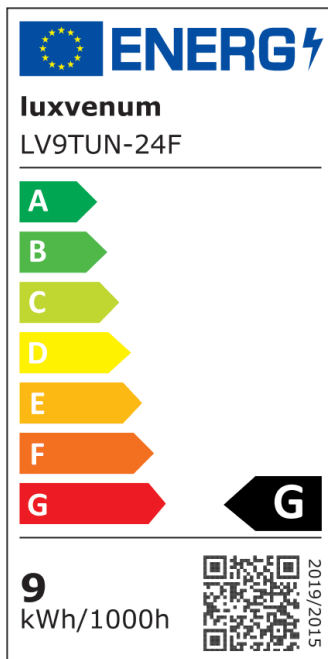

Form	rund
Schaltzyklen	> 25.000
Anlaufzeit	< 1,00 Sek.
Zündzeit	< 0,5 Sek.
Farbe	chrom-poliert
Farbkonsistenz	< 6 SDCM
Energieeffizienzklasse	G
Marke / Hersteller	Luxvenum

EU Energielabel

RoHS