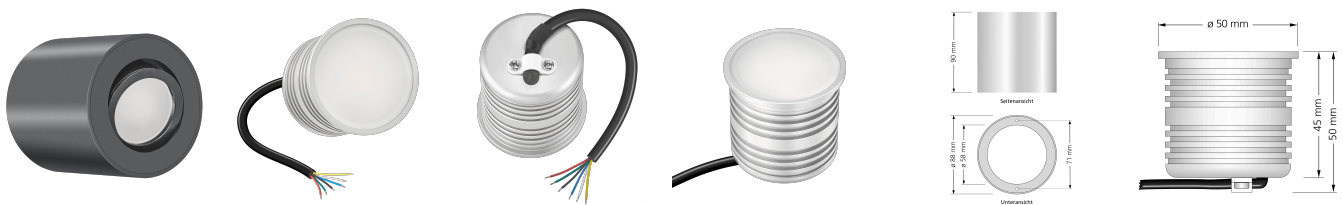

Produktdatenblatt

luxvenum

Produktinformationen

Name	24V Forma Aufbaustrahler | RGB + CCT (2700-5700K) | 9W & Vollspektrum CRI 98 | anthrazit | 120° | für KNX / DALI / GIRA / Loxone/ JUNG usw.
Artikelnummer	TUBE-A-24V9W-RGB
Kategorien	Innenbeleuchtung, Lichtsteuerung, DALI, KNX, Loxone, Smart Home, Aufbauleuchten, Aufbauleuchten

Produktfotos

Hersteller

Name	luxvenum LED GmbH
Weblink	www.luxvenum.com
Adresse	Am Kreisel West 12, 56814 Faid, Deutschland
WEEE-Reg.-Nr.:	DE 12732366

Technische Daten

Gesamtmaße	90x88mm
Spannung (V)	DC 24V (Smart Home)
Leistung (W)	9W
Glühbirnenersatz	90W
Dimmbarkeit	Ja
Abstrahlwinkel	120° Milchglas
Lichtleistung	570 Lumen
Lichtfarbtemperatur (K)	RGB + 2700-5700K
Farbwiedergabe (CRI / Ra)	CRI/Ra 98 (Vollspektrum)
Schutzklasse (IP)	IP20
Mittlere Lebensdauer	35.000 Std.
Schwenkbar	Ja
Material	Aluminium
Sockel	ultra flach