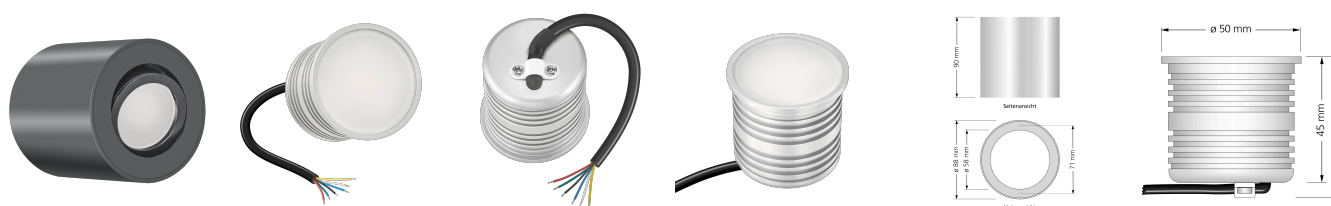

Produktdatenblatt

Produktinformationen

Name	24V Forma Aufbaustrahler RGB + CCT (2700-5700K) 9W & Vollspektrum CRI 98 anthrazit 120° für KNX / DALI / GIRA / Loxone/ JUNG usw.
Artikelnummer	TUBE-A-24V9W-RGB
Kategorien	Innenbeleuchtung, Lichtsteuerung, DALI, KNX, Loxone, Smart Home, Aufbauleuchten, Aufbauleuchten

Produktfotos

Hersteller

Name	luxvenum LED GmbH
Weblink	www.luxvenum.com
Adresse	Am Kreisel West 12, 56814 Faid, Deutschland
WEEE-Reg.-Nr.:	DE 12732366

Technische Daten

Gesamtmaße	90x88mm
Spannung (V)	DC 24V (Smart Home)
Leistung (W)	9W
Glühbirnenersatz	90W
Dimmbarkeit	Ja
Abstrahlwinkel	120° Milchglas
Lichtleistung	570 Lumen
Lichtfarbtemperatur (K)	RGB + 2700-5700K
Farbwiedergabe (CRI / Ra)	CRI/Ra 98 (Vollspektrum)
Schutzklasse (IP)	IP20
Mittlere Lebensdauer	35.000 Std.
Schwenkbar	Ja
Material	Aluminium
Sockel	ultra flach

Form	rund
Schaltzyklen	> 25.000
Anlaufzeit	< 1,00 Sek.
Aufbauleuchte Front-Farbe	anthrazit, Bronze-gebürstet, chrom-poliert, Eisen-gebürstet, gold, matt-geschliffen, schwarz, silber-gebürstet, weiß
Zündzeit	< 0,5 Sek.
Farbe	anthrazit
Farbkonsistenz	< 6 SDCM
Energieeffizienzklasse	G
Marke / Hersteller	Luxvenum
Herstellergarantie	6 Jahre