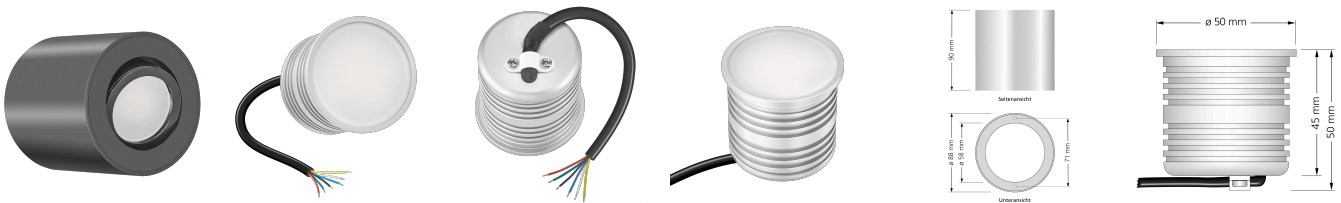

Produktdatenblatt

luxvenum

Produktinformationen

Name	24V Forma Aufbaustrahler | RGB + CCT (2700-5700K) | 9W & Vollspektrum CRI 98 | anthrazit | 120° | für KNX / DALI / GIRA / Loxone/ JUNG usw.
Artikelnummer	TUBE-A-24V9W-RGB
Kategorien	Innenbeleuchtung, Lichtsteuerung, DALI, KNX, Loxone, Smart Home, Aufbauleuchten, Aufbauleuchten

Produktfotos

Hersteller

Name	luxvenum LED GmbH
Weblink	www.luxvenum.com
Adresse	Am Kreisel West 12, 56814 Faid, Deutschland
WEEE-Reg.-Nr.:	DE 12732366

Technische Daten

Gesamtmaße	90x88mm
Spannung (V)	DC 24V (Smart Home)
Leistung (W)	9W
Glühbirnenersatz	90W
Dimmbarkeit	Ja
Abstrahlwinkel	120° Milchglas
Lichtleistung	570 Lumen
Lichtfarbtemperatur (K)	RGB + 2700-5700K
Farbwiedergabe (CRI / Ra)	CRI/Ra 98 (Vollspektrum)
Schutzklasse (IP)	IP20
Mittlere Lebensdauer	35.000 Std.
Schwenkbar	Ja
Material	Aluminium
Sockel	ultra flach