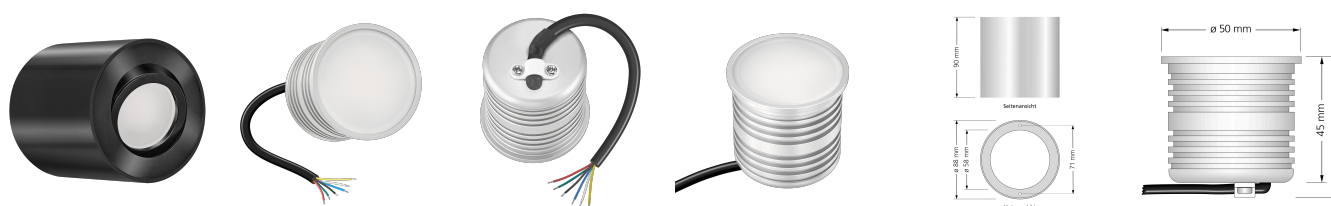

Produktdatenblatt

Produktinformationen

Name	24V Forma Aufbaustrahler RGB + CCT (2700-5700K) 9W & Vollspektrum CRI 98 schwarz 120° für KNX / DALI / GIRA / Loxone/ JUNG usw.
Artikelnummer	TUBE-S-24V9W-RGB
Kategorien	Innenbeleuchtung, Lichtsteuerung, DALI, KNX, Loxone, Smart Home, Aufbauleuchten, Aufbauleuchten

Produktfotos

Hersteller

Name	luxvenum LED GmbH
Weblink	www.luxvenum.com
Adresse	Am Kreisel West 12, 56814 Faid, Deutschland
WEEE-Reg.-Nr.:	DE 12732366

Technische Daten

Gesamtmaße	90x88mm
Spannung (V)	DC 24V (Smart Home)
Leistung (W)	9W
Glühbirnenersatz	90W
Dimmbarkeit	Ja
Abstrahlwinkel	120° Milchglas
Lichtleistung	570 Lumen
Lichtfarbtemperatur (K)	RGB + 2700-5700K
Farbwiedergabe (CRI / Ra)	CRI/Ra 98 (Vollspektrum)
Schutzklasse (IP)	IP20
Mittlere Lebensdauer	35.000 Std.
Schwenkbar	Ja
Material	Aluminium
Sockel	ultra flach

Form	rund
Schaltzyklen	> 25.000
Anlaufzeit	< 1,00 Sek.
Aufbauleuchte Front-Farbe	anthrazit, Bronze-gebürstet, chrom-poliert, Eisen-gebürstet, gold, matt-geschliffen, schwarz, silber-gebürstet, weiß
Zündzeit	< 0,5 Sek.
Farbe	schwarz
Farbkonsistenz	< 6 SDCM
Energieeffizienzklasse	G
Marke / Hersteller	Luxvenum
Herstellergarantie	6 Jahre