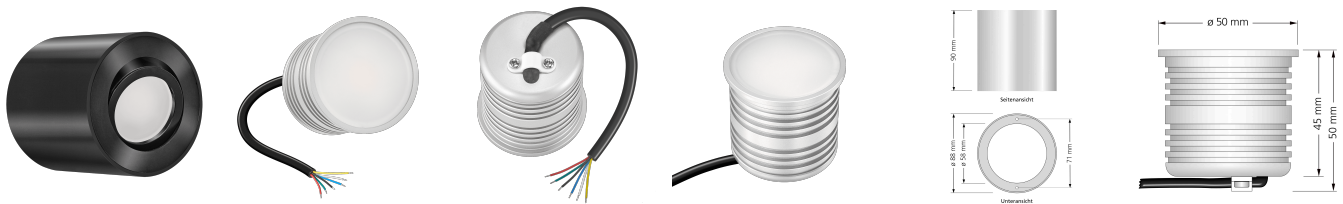

Produktdatenblatt

luxvenum

Produktinformationen

Name	24V Forma Aufbaustrahler RGB + CCT (2700-5700K) 9W & Vollspektrum CRI 98 schwarz 120° für KNX / DALI / GIRA / Loxone/ JUNG usw.
Artikelnummer	TUBE-S-24V9W-RGB
Kategorien	Forma Tube Schwarz, Forma Tube IP20, LED Aufbaustrahler

Produktfotos

Hersteller

Name	luxvenum LED GmbH
Weblink	www.luxvenum.com
Adresse	Am Kreisel West 12, 56814 Faid, Deutschland
WEEE-Reg.-Nr.:	DE 12732366

Technische Daten

Gesamtmaße	90x88mm
Spannung	DC 24V (Smart Home)
Leistung	9W
Glühbirnenersatz	90W
Dimmbarkeit	Ja
Abstrahlwinkel	120° Milchglas
Lichtleistung	570 Lumen
Lichtfarbtemperatur	RGB + 2700-5700K
Farbwiedergabe	CRI/Ra 98 (Vollspektrum)
Schutzklasse	IP20
Mittlere Lebensdauer	35.000 Std.
Schwenkbar	Ja
Material	Aluminium
Sockel	ultra flach
Form	rund

Schaltzyklen	> 25.000
Anlaufzeit	< 1,00 Sek.
Aufbauleuchte Front-Farbe	anthrazit, Bronze-gebürstet, chrom-poliert, Eisen-gebürstet, gold, matt-geschliffen, schwarz, silber-gebürstet, weiß
Zündzeit	< 0,5 Sek.
Farbe	schwarz
Farbkonsistenz	< 6 SDCM
Energieeffizienzklasse	G
Marke / Hersteller	Luxvenum