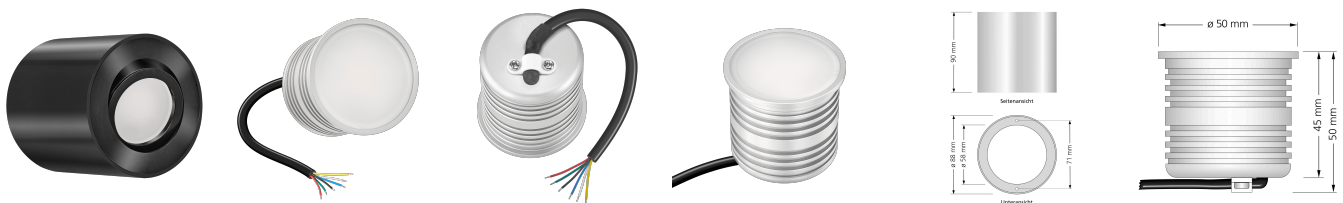

Produktdatenblatt

luxvenum

Produktinformationen

Name	24V Forma Aufbaustrahler | RGB + CCT (2700-5700K) | 9W & Vollspektrum CRI 98 | schwarz | 120° | für KNX / DALI / GIRA / Loxone/ JUNG usw.
Artikelnummer	TUBE-S-24V9W-RGB
Kategorien	Innenbeleuchtung, Lichtsteuerung, DALI, KNX, Loxone, Smart Home, Aufbauleuchten, Aufbauleuchten

Produktfotos

Hersteller

Name	luxvenum LED GmbH
Weblink	www.luxvenum.com
Adresse	Am Kreisel West 12, 56814 Faid, Deutschland
WEEE-Reg.-Nr.:	DE 12732366

Technische Daten

Gesamtmaße	90x88mm
Spannung (V)	DC 24V (Smart Home)
Leistung (W)	9W
Glühbirnenersatz	90W
Dimmbarkeit	Ja
Abstrahlwinkel	120° Milchglas
Lichtleistung	570 Lumen
Lichtfarbtemperatur (K)	RGB + 2700-5700K
Farbwiedergabe (CRI / Ra)	CRI/Ra 98 (Vollspektrum)
Schutzklasse (IP)	IP20
Mittlere Lebensdauer	35.000 Std.
Schwenkbar	Ja
Material	Aluminium
Sockel	ultra flach