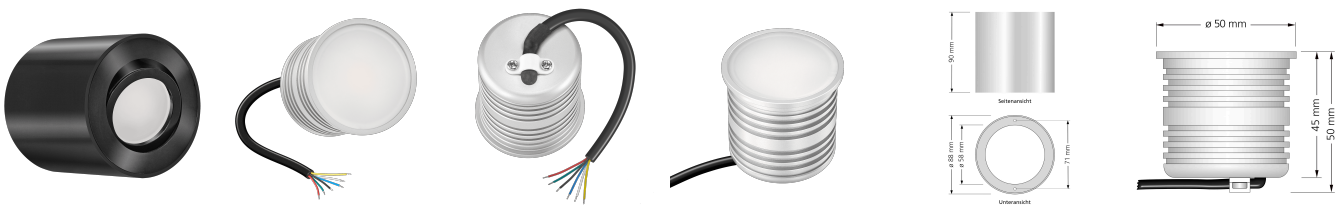

Produktdatenblatt

luxvenum

Produktinformationen

Name	24V Forma Aufbaustrahler RGB + CCT (2700-5700K) 9W & Vollspektrum CRI 98 schwarz 120° für KNX / DALI / GIRA / Loxone/ JUNG usw.
Artikelnummer	TUBE-S-24V9W-RGB
Kategorien	Innenbeleuchtung, Lichtsteuerung, DALI, KNX, Loxone, Smart Home, Aufbauleuchten, Aufbauleuchten

Produktfotos

Hersteller

Name	luxvenum LED GmbH
Weblink	www.luxvenum.com
Adresse	Am Kreisel West 12, 56814 Faid, Deutschland
WEEE-Reg.-Nr.:	DE 12732366

Technische Daten

Gesamtmaße	90x88mm
Spannung (V)	DC 24V (Smart Home)
Leistung (W)	9W
Glühbirnenersatz	90W
Dimmbarkeit	Ja
Abstrahlwinkel	120° Milchglas
Lichtleistung	570 Lumen
Lichtfarbtemperatur (K)	RGB + 2700-5700K
Farbwiedergabe (CRI / Ra)	CRI/Ra 98 (Vollspektrum)
Schutzklasse (IP)	IP20
Mittlere Lebensdauer	35.000 Std.
Schwenkbar	Ja
Material	Aluminium
Sockel	ultra flach

Form	rund
Schaltzyklen	> 25.000
Anlaufzeit	< 1,00 Sek.
Aufbauleuchte Front-Farbe	anthrazit, Bronze-gebürstet, chrom-poliert, Eisen-gebürstet, gold, matt-geschliffen, schwarz, silber-gebürstet, weiß
Zündzeit	< 0,5 Sek.
Farbe	schwarz
Farbkonsistenz	< 6 SDCM
Energieeffizienzklasse	G
Marke / Hersteller	Luxvenum
Herstellergarantie	6 Jahre