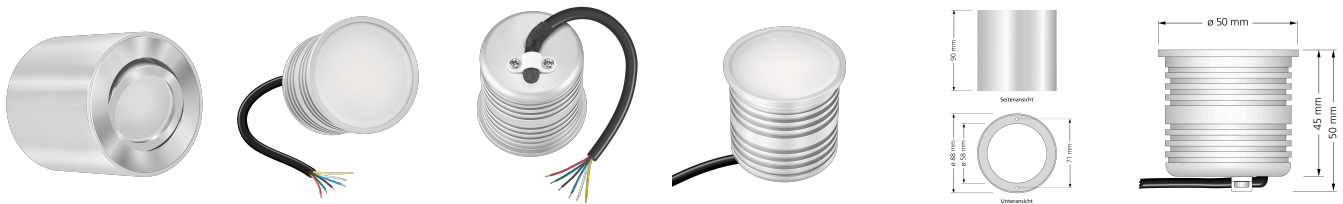

Produktdatenblatt

luxvenum

Produktinformationen

Name	24V Forma Aufbaustrahler RGB + CCT (2700-5700K) 9W & Vollspektrum CRI 98 silber 120° für KNX / DALI / GIRA / Loxone/ JUNG usw.
Artikelnummer	TUBE-SP-24V9W-RGB
Kategorien	Forma Tube Weiß, LED Aufbaustrahler, Forma Tube IP20

Produktfotos

Hersteller

Name	luxvenum LED GmbH
Weblink	www.luxvenum.com
Adresse	Am Kreisel West 12, 56814 Faid, Deutschland
WEEE-Reg.-Nr.:	DE 12732366

Technische Daten

Gesamtmaße	90x88mm
Spannung	DC 24V (Smart Home)
Leistung	9W
Glühbirnenersatz	90W
Dimmbarkeit	Ja
Abstrahlwinkel	120° Milchglas
Lichtleistung	570 Lumen
Lichtfarbtemperatur	RGB + 2700-5700K
Farbwiedergabe	CRI/Ra 98 (Vollspektrum)
Schutzklasse	IP20
Mittlere Lebensdauer	35.000 Std.
Schwenkbar	Ja
Material	Aluminium
Sockel	ultra flach
Form	rund

Schaltzyklen	> 25.000
Anlaufzeit	< 1,00 Sek.
Aufbauleuchte Front-Farbe	anthrazit, Bronze-gebürstet, chrom-poliert, Eisen-gebürstet, gold, matt-geschliffen, schwarz, silber-gebürstet, weiß
Zündzeit	< 0,5 Sek.
Farbe	silber-poliert
Farbkonsistenz	< 6 SDCM
Energieeffizienzklasse	G
Marke / Hersteller	Luxvenum