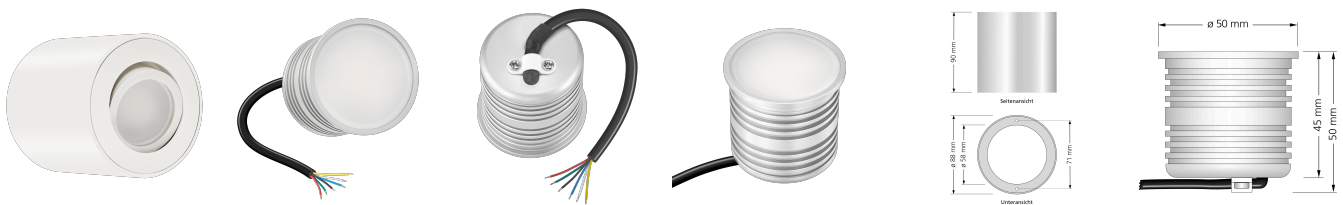

Produktdatenblatt

luxvenum

Produktinformationen

Name	24V Forma Aufbaustrahler | RGB + CCT (2700-5700K) | 9W & Vollspektrum CRI 98 | weiß | 120° | für KNX / DALI / GIRA / Loxone/ JUNG usw.
Artikelnummer	TUBE-W-24V9W-RGB
Kategorien	Innenbeleuchtung, Lichtsteuerung, DALI, KNX, Loxone, Smart Home, Aufbauleuchten, Aufbauleuchten

Produktfotos

Hersteller

Name	luxvenum LED GmbH
Weblink	www.luxvenum.com
Adresse	Am Kreisel West 12, 56814 Faid, Deutschland
WEEE-Reg.-Nr.:	DE 12732366

Technische Daten

Gesamtmaße	90x88mm
Spannung (V)	DC 24V (Smart Home)
Leistung (W)	9W
Glühbirnenersatz	90W
Dimmbarkeit	Ja
Abstrahlwinkel	120° Milchglas
Lichtleistung	570 Lumen
Lichtfarbtemperatur (K)	RGB + 2700-5700K
Farbwiedergabe (CRI / Ra)	CRI/Ra 98 (Vollspektrum)
Schutzklasse (IP)	IP20
Mittlere Lebensdauer	35.000 Std.
Schwenkbar	Ja
Material	Aluminium
Sockel	ultra flach