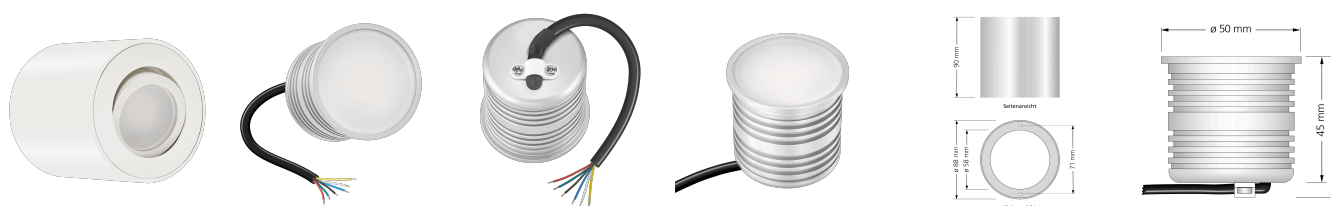

Produktdatenblatt

Produktinformationen

Name	24V Forma Aufbaustrahler RGB + CCT (2700-5700K) 9W & Vollspektrum CRI 98 weiß 120° für KNX / DALI / GIRA / Loxone/ JUNG usw.
Artikelnummer	TUBE-W-24V9W-RGB
Kategorien	Innenbeleuchtung, Lichtsteuerung, DALI, KNX, Loxone, Smart Home, Aufbauleuchten, Aufbauleuchten

Produktfotos

Hersteller

Name	luxvenum LED GmbH
Weblink	www.luxvenum.com
Adresse	Am Kreisel West 12, 56814 Faid, Deutschland
WEEE-Reg.-Nr.:	DE 12732366

Technische Daten

Gesamtmaße	90x88mm
Spannung (V)	DC 24V (Smart Home)
Leistung (W)	9W
Glühbirnenersatz	90W
Dimmbarkeit	Ja
Abstrahlwinkel	120° Milchglas
Lichtleistung	570 Lumen
Lichtfarbtemperatur (K)	RGB + 2700-5700K
Farbwiedergabe (CRI / Ra)	CRI/Ra 98 (Vollspektrum)
Schutzklasse (IP)	IP20
Mittlere Lebensdauer	35.000 Std.
Schwenkbar	Ja
Material	Aluminium
Sockel	ultra flach

Form	rund
Schaltzyklen	> 25.000
Anlaufzeit	< 1,00 Sek.
Aufbauleuchte Front-Farbe	anthrazit, Bronze-gebürstet, chrom-poliert, Eisen-gebürstet, gold, matt-geschliffen, schwarz, silber-gebürstet, weiß
Zündzeit	< 0,5 Sek.
Farbe	weiß
Farbkonsistenz	< 6 SDCM
Energieeffizienzklasse	G
Marke / Hersteller	Luxvenum
Herstellergarantie	6 Jahre