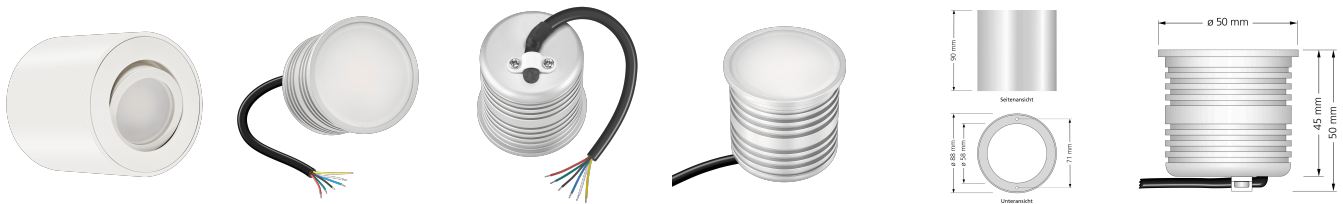

Produktdatenblatt

luxvenum

Produktinformationen

Name	24V Forma Aufbaustrahler RGB + CCT (2700-5700K) 9W & Vollspektrum CRI 98 weiß 120° für KNX / DALI / GIRA / Loxone/ JUNG usw.
Artikelnummer	TUBE-W-24V9W-RGB
Kategorien	Forma Tube Weiß, Forma Tube IP20, LED Aufbaustrahler

Produktfotos

Hersteller

Name	luxvenum LED GmbH
Weblink	www.luxvenum.com
Adresse	Am Kreisel West 12, 56814 Faid, Deutschland
WEEE-Reg.-Nr.:	DE 12732366

Technische Daten

Gesamtmaße	90x88mm
Spannung	DC 24V (Smart Home)
Leistung	9W
Glühbirnenersatz	90W
Dimmbarkeit	Ja
Abstrahlwinkel	120° Milchglas
Lichtleistung	570 Lumen
Lichtfarbtemperatur	RGB + 2700-5700K
Farbwiedergabe	CRI/Ra 98 (Vollspektrum)
Schutzklasse	IP20
Mittlere Lebensdauer	35.000 Std.
Schwenkbar	Ja
Material	Aluminium
Sockel	ultra flach
Form	rund

Schaltzyklen	> 25.000
Anlaufzeit	< 1,00 Sek.
Aufbauleuchte Front-Farbe	anthrazit, Bronze-gebürstet, chrom-poliert, Eisen-gebürstet, gold, matt-geschliffen, schwarz, silber-gebürstet, weiß
Zündzeit	< 0,5 Sek.
Farbe	weiß
Farbkonsistenz	< 6 SDCM
Energieeffizienzklasse	G
Marke / Hersteller	Luxvenum