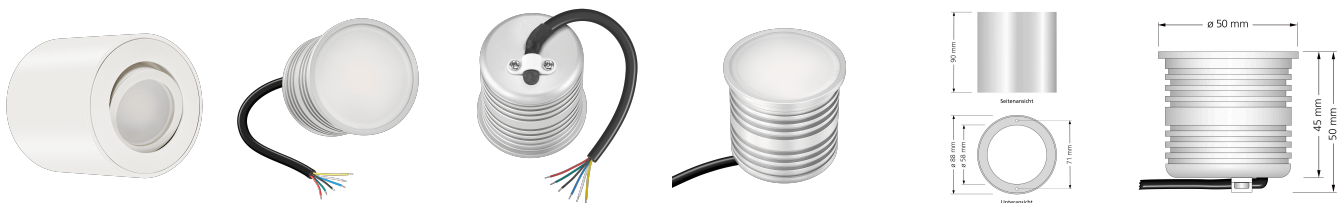

Produktdatenblatt

luxvenum

Produktinformationen

Name	24V Forma Aufbaustrahler RGB + CCT (2700-5700K) 9W & Vollspektrum CRI 98 weiß 120° für KNX / DALI / GIRA / Loxone/ JUNG usw.
Artikelnummer	TUBE-W-24V9W-RGB
Kategorien	Innenbeleuchtung, Lichtsteuerung, DALI, KNX, Loxone, Smart Home, Aufbauleuchten, Aufbauleuchten

Produktfotos

Hersteller

Name	luxvenum LED GmbH
Weblink	www.luxvenum.com
Adresse	Am Kreisel West 12, 56814 Faid, Deutschland
WEEE-Reg.-Nr.:	DE 12732366

Technische Daten

Gesamtmaße	90x88mm
Spannung (V)	DC 24V (Smart Home)
Leistung (W)	9W
Glühbirnenersatz	90W
Dimmbarkeit	Ja
Abstrahlwinkel	120° Milchglas
Lichtleistung	570 Lumen
Lichtfarbtemperatur (K)	RGB + 2700-5700K
Farbwiedergabe (CRI / Ra)	CRI/Ra 98 (Vollspektrum)
Schutzklasse (IP)	IP20
Mittlere Lebensdauer	35.000 Std.
Schwenkbar	Ja
Material	Aluminium
Sockel	ultra flach

Form	rund
Schaltzyklen	> 25.000
Anlaufzeit	< 1,00 Sek.
Aufbauleuchte Front-Farbe	anthrazit, Bronze-gebürstet, chrom-poliert, Eisen-gebürstet, gold, matt-geschliffen, schwarz, silber-gebürstet, weiß
Zündzeit	< 0,5 Sek.
Farbe	weiß
Farbkonsistenz	< 6 SDCM
Energieeffizienzklasse	G
Marke / Hersteller	Luxvenum
Herstellergarantie	6 Jahre